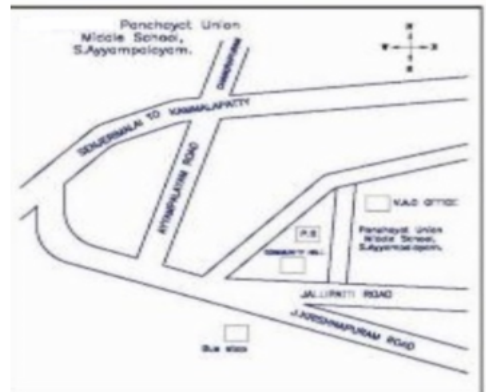

Key MAP View