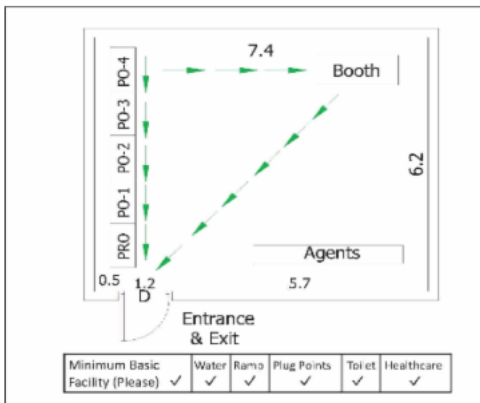

Google Map View

Polling Station Building Front View

Polling Station Front View

Cad View

Key MAP View

1 பெயர் : ஹரிபிரசாத் ர தந்தையின் பெயர்: ரங்கசாமி வீட்டு எண் : 0 வயது : 19 பாலினம் : ஆண் Photo is available	NHH3721768	2 பெயர் : சரஸ்வதி - கணவர் பெயர்: மருதப்பன் - வீட்டு எண் : 1 வயது : 66 பாலினம் : பெண் Photo is available	NHH0655944	3 பெயர் : சாலமோன் கோயில்ராஜ் தந்தையின் பெயர்: செல்லத்துரை - வீட்டு எண் : 1 வயது : 58 பாலினம் : ஆண் Photo is available	NHH0499822
4 பெயர் : மணிமொழி கணவர் பெயர்: சாலமோன் கோயில்ராஜ் வீட்டு எண் : 1 வயது : 57 பாலினம் : பெண் Photo is available	NHH0499871	5 பெயர் : மணி - கணவர் பெயர்: கிருஷ்ணசாமி - வீட்டு எண் : 1 வயது : 55 பாலினம் : பெண் Photo is available	NHH0552562	6 பெயர் : செல்வி - தந்தையின் பெயர்: சின்னசாமி - வீட்டு எண் : 1 வயது : 53 பாலினம் : பெண் Photo is available	NHH0499863
7 பெயர் : ஜெயக்குமார் - தந்தையின் பெயர்: ஜோசப் - வீட்டு எண் : 1 வயது : 52 பாலினம் : ஆண் Photo is available	NHH2513109	# 8 பெயர் : லட்சுமணபெருமாள் - தந்தையின் பெயர்: சுப்ரமணியன் - வீட்டு எண் : 16/43 சி வயது : 51 பாலினம் : ஆண் Photo is available	NHH0172056	9 பெயர் : மகேஷ்வரி - கணவர் பெயர்: நடராஜன் - வீட்டு எண் : 1 வயது : 49 பாலினம் : பெண் Photo is available	NHH0609057
10 பெயர் : பழனிச்சாமி - தந்தையின் பெயர்: மசாக்கவுண்டர் - வீட்டு எண் : 1 வயது : 49 பாலினம் : ஆண் Photo is available	NHH0499947	11 பெயர் : ஜான்சி ராணி - கணவர் பெயர்: ஜெயக்குமார் - வீட்டு எண் : 1 வயது : 49 பாலினம் : பெண் Photo is available	DHH6101950	12 பெயர் : நாகராஜ் - தந்தையின் பெயர்: ராமசாமி - வீட்டு எண் : 1 வயது : 40 பாலினம் : ஆண் Photo is available	NHH0609099
13 பெயர் : கவிதா - தந்தையின் பெயர்: துரைசாமி - வீட்டு எண் : 1 வயது : 39 பாலினம் : ஆண் Photo is available	NHH1165489	14 பெயர் : வீரமணி - கணவர் பெயர்: ஜோஸ் ராஜ் - வீட்டு எண் : 1 வயது : 35 பாலினம் : பெண் Photo is available	NHH1032614	15 பெயர் : ஜெனிபர் தந்தையின் பெயர்: தாமஸ் சகாயராஜ் வீட்டு எண் : 1 வயது : 24 பாலினம் : பெண் Photo is available	NHH3243870
16 பெயர் : கிரண் குமார் பி தந்தையின் பெயர்: பழனி சாமி ம வீட்டு எண் : 1 வயது : 20 பாலினம் : ஆண் Photo is available	NHH3596368	17 பெயர் : ஜேம்ஸ் - தந்தையின் பெயர்: லூர்துசாமி - வீட்டு எண் : 1-25 வயது : 61 பாலினம் : ஆண் Photo is available	NHH2513125	18 பெயர் : ரூபி - கணவர் பெயர்: ஜேம்ஸ் - வீட்டு எண் : 1-25 வயது : 53 பாலினம் : பெண் Photo is available	NHH2513133
19 பெயர் : மகாலட்சுமி - கணவர் பெயர்: அழகர் சாமி - வீட்டு எண் : 1B வயது : 70 பாலினம் : பெண் Photo is available	NHH0656199	20 பெயர் : பிரசாத் குமார் - தாயின் பெயர்: சரோஜா - வீட்டு எண் : 1E வயது : 39 பாலினம் : ஆண் Photo is available	DHH5905070	21 பெயர் : வள்ளியம்மாள் - கணவர் பெயர்: பழனிப்பன் - வீட்டு எண் : 1x வயது : 79 பாலினம் : பெண் Photo is available	NHH0656611
22 பெயர் : டேவிட் குமார் - தந்தையின் பெயர்: பெரியசாமி - வீட்டு எண் : 1x வயது : 53 பாலினம் : ஆண் Photo is available	NHH0656330	23 பெயர் : ரீனா - கணவர் பெயர்: டேவிட் குமார் - வீட்டு எண் : 1x வயது : 51 பாலினம் : பெண் Photo is available	NHH0657130	24 பெயர் : லதா - கணவர் பெயர்: சங்கர் - வீட்டு எண் : 1x வயது : 47 பாலினம் : பெண் Photo is available	NHH0655829
25 பெயர் : நுக்குமணி - கணவர் பெயர்: பழனிசாமி - வீட்டு எண் : 1x வயது : 43 பாலினம் : பெண் Photo is available	NHH0656942	26 பெயர் : சரவணன் - தந்தையின் பெயர்: செல்வம் - வீட்டு எண் : 1x வயது : 43 பாலினம் : ஆண் Photo is available	NHH0656231	27 பெயர் : ராஜேஷ்வரி - தந்தையின் பெயர்: குமார் - வீட்டு எண் : 1x வயது : 43 பாலினம் : பெண் Photo is available	NHH0656876
28 பெயர் : கவிதா - கணவர் பெயர்: நடராஜன் - வீட்டு எண் : 1x வயது : 43 பாலினம் : பெண் Photo is available	NHH0656728	29 பெயர் : சகாயராஜ் - தந்தையின் பெயர்: ராயப்பன் - வீட்டு எண் : 1x வயது : 42 பாலினம் : ஆண் Photo is available	NHH0656454	30 பெயர் : கிரீஷ்டோ ஆசுவின் - தந்தையின் பெயர்: ராஜ் - வீட்டு எண் : 1x வயது : 34 பாலினம் : பெண் Photo is available	NHH0656041