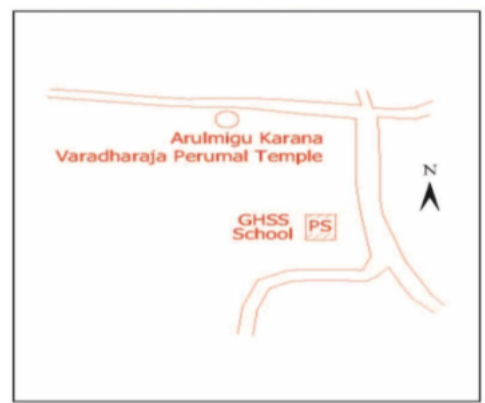

Key MAP View