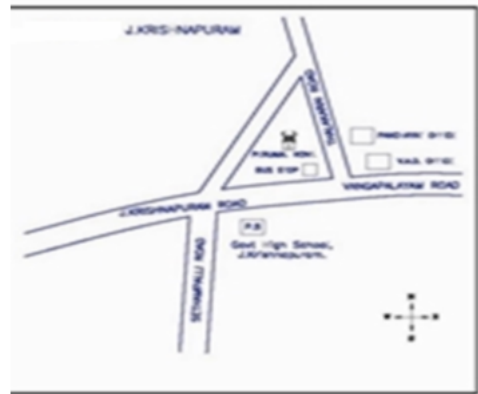

Key MAP View