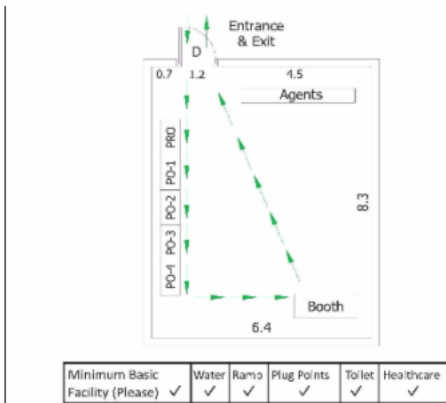

வாக்காளர் பதிவு அலுவலரின்
கையொப்பம்

Nazri Naksha

Google Map View

Polling Station Building Front View

Polling Station Front View

Cad View

Key MAP View

சட்டமன்றத் தொகுதியின் எண் மற்றும் பெயர் : 116-சூலூர்
பிரிவு எண் மற்றும் பெயர் 1-பாலமரத்தோட்டம் வார்டு எண் - 17