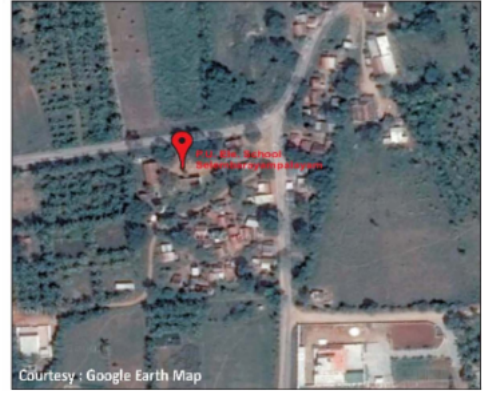

Google Map View