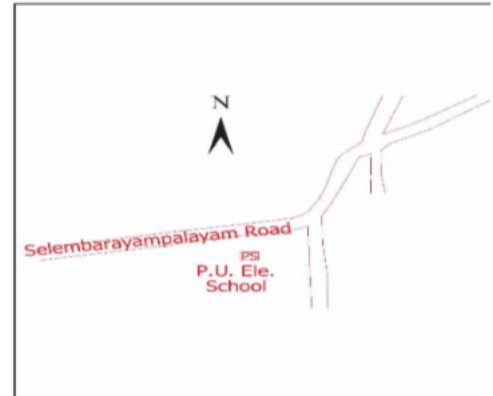

Key MAP View