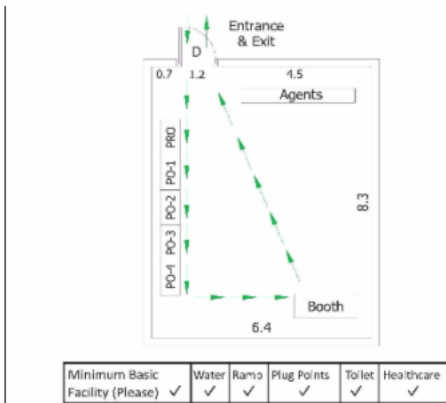

Google Map View

Polling Station Building Front View

Polling Station Front View

Cad View

Key MAP View

1	NHH1347434	பெயர் : பெரியசாமி - தந்தையின் பெயர்: கந்தசாமி - வீட்டு எண் : 1 வயது : 57 பாலினம் : ஆண்	Photo is available	2	NHH2406882	பெயர் : போதிபாஸஸ் மேரி கணவர் பெயர்: அந்தோனிதாஸ் வீட்டு எண் : 1 வயது : 55 பாலினம் : பெண்	Photo is available	3	NHH3270469	பெயர் : பாண்டியன் தந்தையின் பெயர்: ராஜ் வீட்டு எண் : 1 வயது : 49 பாலினம் : ஆண்	Photo is available
4	NHH0014084	பெயர் : புவனேஸ்வரி - கணவர் பெயர்: காளியண்ணன் - வீட்டு எண் : 1 வயது : 46 பாலினம் : பெண்	Photo is available	5	NHH3270477	பெயர் : முத்திஸ்வரி கணவர் பெயர்: பாண்டியன் வீட்டு எண் : 1 வயது : 43 பாலினம் : பெண்	Photo is available	6	NHH0344515	பெயர் : காயத்ரி பாலசுப்ரமணியன் தந்தையின் பெயர்: வரதராஜ் - வீட்டு எண் : 1/166ஹெச் வயது : 42 பாலினம் : பெண்	Photo is available
7	DHH5036538	பெயர் : பாண்டியராஜன் - தந்தையின் பெயர்: அழகர்சாமி - வீட்டு எண் : 1B வயது : 54 பாலினம் : ஆண்	Photo is available	8	DHH1707389	பெயர் : ராஜபாண்டியன் - தந்தையின் பெயர்: அழகர்சாமி - வீட்டு எண் : 1B வயது : 50 பாலினம் : ஆண்	Photo is available	9	DHH5036520	பெயர் : தீபா - கணவர் பெயர்: பாண்டியராஜன் - வீட்டு எண் : 1B வயது : 48 பாலினம் : பெண்	Photo is available
10	NHH1662717	பெயர் : சீனிவாசன் - தந்தையின் பெயர்: அழகர்சாமி - வீட்டு எண் : 1b வயது : 46 பாலினம் : ஆண்	Photo is available	11	NHH3482130	பெயர் : பாலாஜி தந்தையின் பெயர்: பாண்டியராஜன் வீட்டு எண் : 1/பீ வயது : 22 பாலினம் : ஆண்	Photo is available	12	NHH3621885	பெயர் : விமல்குமார் தந்தையின் பெயர்: ஆன்டன்தாஸ் வீட்டு எண் : 1ஸி வயது : 32 பாலினம் : ஆண்	Photo is available
13	NCP0002345	பெயர் : குருவாயூரப்பன் தந்தையின் பெயர்: சுப்ரமணியன் வீட்டு எண் : 2 வயது : 36 பாலினம் : ஆண்	Photo is available	14	NCP0316158	பெயர் : அஞ்சு கணவர் பெயர்: குருவாயூரப்பன் வீட்டு எண் : 2, வயது : 31 பாலினம் : பெண்	Photo is available	15	DHH5989454	பெயர் : குப்புசாமி - தந்தையின் பெயர்: ஆறுமுத்து - வீட்டு எண் : 2-1 வயது : 58 பாலினம் : ஆண்	Photo is available
16	DHH5906813	பெயர் : சாந்தி - கணவர் பெயர்: குப்புசாமி - வீட்டு எண் : 2-1 வயது : 45 பாலினம் : பெண்	Photo is available	17	DHH5906961	பெயர் : கணேசன் - தந்தையின் பெயர்: ராஜ் - வீட்டு எண் : 2-5 வயது : 56 பாலினம் : ஆண்	Photo is available	18	DHH5907035	பெயர் : ரவி - தந்தையின் பெயர்: ரெங்கசாமி - வீட்டு எண் : 2-8 வயது : 55 பாலினம் : ஆண்	Photo is available
19	DHH5907001	பெயர் : காந்திமதி - கணவர் பெயர்: ரவி - வீட்டு எண் : 2-8 வயது : 47 பாலினம் : பெண்	Photo is available	20	WAO0635060	பெயர் : சரவணன் - தந்தையின் பெயர்: கந்தசாமி - வீட்டு எண் : 2/8, வயது : 30 பாலினம் : ஆண்	Photo is available	21	WAO0635110	பெயர் : பரமேஸ்வரி - தந்தையின் பெயர்: சேதுராமன் - வீட்டு எண் : 2/8, வயது : 30 பாலினம் : பெண்	Photo is available
22	NHH0344531	பெயர் : லதா - கணவர் பெயர்: ஜெனமேஜெயின் - வீட்டு எண் : 2-9 வயது : 45 பாலினம் : பெண்	Photo is available	23	NHH3399292	பெயர் : சித்ரா கணவர் பெயர்: வீரமலை வீட்டு எண் : 2/99-எஃ வயது : 42 பாலினம் : பெண்	Photo is available	24	NHH0910273	பெயர் : திவ்யா - தந்தையின் பெயர்: சுந்தர மூர்த்தி - வீட்டு எண் : 2-196 வயது : 36 பாலினம் : பெண்	Photo is available
25	NHH3270436	பெயர் : சரோஜா தந்தையின் பெயர்: ராமன் வீட்டு எண் : 2/302ஏ வயது : 66 பாலினம் : பெண்	Photo is available	26	NHH3270485	பெயர் : கௌரி கணவர் பெயர்: இளயராஜா வீட்டு எண் : 2/302ஏ வயது : 46 பாலினம் : பெண்	Photo is available	27	NHH2444248	பெயர் : கார்த்திக் தந்தையின் பெயர்: பிச்சமணி வீட்டு எண் : 2/571 வயது : 39 பாலினம் : ஆண்	Photo is available
28	NHH0203224	பெயர் : விஜயபாரதி - தாயின் பெயர்: பாலாமணி - வீட்டு எண் : 2C வயது : 40 பாலினம் : ஆண்	Photo is available	29	DHH5907050	பெயர் : சந்தோஷ்குமார் - தாயின் பெயர்: பாலாமணி - வீட்டு எண் : 2C வயது : 38 பாலினம் : ஆண்	Photo is available	30	DHH1433630	பெயர் : பொன்னம்மாள் - கணவர் பெயர்: சென்னியப்பன் - வீட்டு எண் : 3 வயது : 66 பாலினம் : பெண்	Photo is available