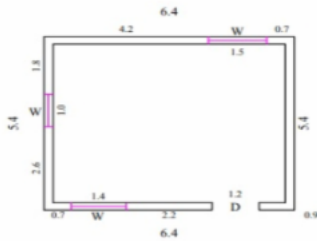

**Google Map View**

**Polling Station Building Front View**

**Polling Station Front View**

**Cad View**

W - WINDOW  
D - DOOR

**Key MAP View**

1 பெயர் : வச்சலாதேவி - கணவர் பெயர்: வெங்கடாசலம் - வீட்டு எண் : 0 வயது : 49 பாலினம் : பெண் Photo is available	NHH1032598	2 பெயர் : குமாரசாமிகவுண்டர் - தந்தையின் பெயர்: பொடாரப்பகவுண்டர் - வீட்டு எண் : 1 வயது : 78 பாலினம் : ஆண் Photo is available	NHH2515161	S 3 பெயர் : சுப்பாத்தாள் - கணவர் பெயர்: மாரப்பன் - வீட்டு எண் : 1 வயது : 73 பாலினம் : பெண் Photo is available	NHH1166966
4 பெயர் : பாலாமணி - கணவர் பெயர்: குமாரசாமிகவுண்டர் - வீட்டு எண் : 1 வயது : 72 பாலினம் : பெண் Photo is available	NHH2515179	5 பெயர் : சுப்பிரமணியன் - தந்தையின் பெயர்: அருணாச்சலம் - வீட்டு எண் : 1 வயது : 67 பாலினம் : ஆண் Photo is available	NHH0910703	6 பெயர் : நாகம்மாள் - கணவர் பெயர்: கருப்பையா - வீட்டு எண் : 1 வயது : 61 பாலினம் : பெண் Photo is available	DHH2989630
7 பெயர் : ஸ்ரீகுமார் - தந்தையின் பெயர்: குமாரன் - வீட்டு எண் : 1 வயது : 60 பாலினம் : ஆண் Photo is available	NHH0911230	8 பெயர் : சூப்பம்மாள் - கணவர் பெயர்: சென்னியப்பன் - வீட்டு எண் : 1 வயது : 59 பாலினம் : பெண் Photo is available	NHH0221416	9 பெயர் : சரோஜா - கணவர் பெயர்: சுப்பிரமணியம் - வீட்டு எண் : 1 வயது : 59 பாலினம் : பெண் Photo is available	NHH0911644
10 பெயர் : மல்லிகா பரமேஸ்வரன் கணவர் பெயர்: பரமேஸ்வரன் வீட்டு எண் : 1 வயது : 53 பாலினம் : பெண் Photo is available	NHH0221317	11 பெயர் : வெங்கடாசலம் - தந்தையின் பெயர்: சிக்கனசெட்டியார் - வீட்டு எண் : 1 வயது : 52 பாலினம் : ஆண் Photo is available	NHH1032960	12 பெயர் : காஞ்சனா கணவர் பெயர்: சீனிவாசன் வீட்டு எண் : 1 வயது : 52 பாலினம் : பெண் Photo is available	XSS1079482
13 பெயர் : காளியம்மாள் கணவர் பெயர்: சுருளி வீட்டு எண் : 1 வயது : 50 பாலினம் : பெண் Photo is available	NHH3418985	14 பெயர் : குமார் - தந்தையின் பெயர்: பாலன் - வீட்டு எண் : 1 வயது : 49 பாலினம் : ஆண் Photo is available	NHH1738830	15 பெயர் : புவனேஸ்வரி - கணவர் பெயர்: குமார் - வீட்டு எண் : 1 வயது : 45 பாலினம் : பெண் Photo is available	NHH1166818
16 பெயர் : சண்முகசுந்தரம் - தந்தையின் பெயர்: குமாரசாமிகவுண்டர் - வீட்டு எண் : 1 வயது : 44 பாலினம் : ஆண் Photo is available	DHH2965705	17 பெயர் : ஜமுனா - கணவர் பெயர்: ஆனந்த் ராஜ் - வீட்டு எண் : 1 வயது : 42 பாலினம் : பெண் Photo is available	NHH1360618	18 பெயர் : லோகேஸ்வரன் - தந்தையின் பெயர்: சுப்பிரமணியம் - வீட்டு எண் : 1 வயது : 42 பாலினம் : ஆண் Photo is available	NHH0910596
19 பெயர் : எழிலரசிமேரி கணவர் பெயர்: ஜான்பீட்டர் வீட்டு எண் : 1 வயது : 42 பாலினம் : பெண் Photo is available	NHH3470085	20 பெயர் : தர்மராஜ் - தந்தையின் பெயர்: சேகர் - வீட்டு எண் : 1 வயது : 40 பாலினம் : ஆண் Photo is available	NHH0910893	21 பெயர் : மகேந்திரன் - தந்தையின் பெயர்: சின்னராமன் - வீட்டு எண் : 1 வயது : 39 பாலினம் : ஆண் Photo is available	NHH0658526
22 பெயர் : விஜய்லட்சுமி(எ)லதா - இதரர் பெயர்: ஆறுமுகம் - வீட்டு எண் : 1 வயது : 38 பாலினம் : பெண் Photo is available	NHH0221333	23 பெயர் : சித்ரா - கணவர் பெயர்: கோபால் - வீட்டு எண் : 1 வயது : 37 பாலினம் : பெண் Photo is available	NHH1662808	24 பெயர் : மணிமேகலை - கணவர் பெயர்: தர்மராஜ் - வீட்டு எண் : 1 வயது : 35 பாலினம் : பெண் Photo is available	NHH0910760
25 பெயர் : மயில்சாமி - தந்தையின் பெயர்: வெங்கடாசலம் - வீட்டு எண் : 1 வயது : 34 பாலினம் : ஆண் Photo is available	NHH1032440	26 பெயர் : செல்வி கணவர் பெயர்: கார்த்திக் வீட்டு எண் : 1 வயது : 33 பாலினம் : பெண் Photo is available	NHH3419009	27 பெயர் : திவ்யா - தந்தையின் பெயர்: கிருஷ்ணராஜ் - வீட்டு எண் : 1 வயது : 32 பாலினம் : பெண் Photo is available	NHH0910539
28 பெயர் : அஜித்குமார் - தந்தையின் பெயர்: மனோகரன் - வீட்டு எண் : 1 வயது : 31 பாலினம் : ஆண் Photo is available	NHH1166891	29 பெயர் : மணிவண்ணன் தந்தையின் பெயர்: சுருளி வீட்டு எண் : 1 வயது : 31 பாலினம் : ஆண் Photo is available	NHH3244852	30 பெயர் : குருபுராநாதாஸ் தந்தையின் பெயர்: சேகர் வீட்டு எண் : 1 வயது : 31 பாலினம் : ஆண் Photo is available	UYR2319606