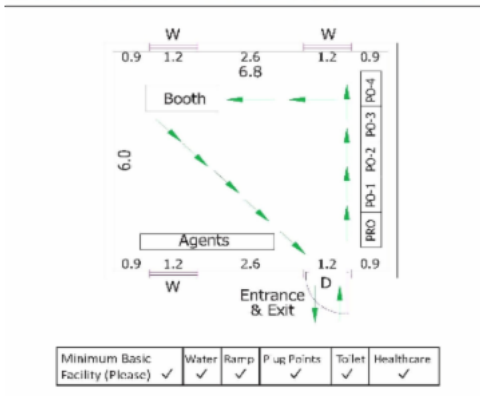

வாக்காளர் பதிவு அலுவலரின்
கையொப்பம்

Nazri Naksha

Google Map View

Polling Station Building Front View

Polling Station Front View

Cad View

Key MAP View

சட்டமன்றத் தொகுதியின் எண் மற்றும் பெயர் : 116-சூலூர் பிரிவு எண் மற்றும் பெயர் 1-சென்னியாண்டவர் கோவில் வீதி வார்டு எண் - 2