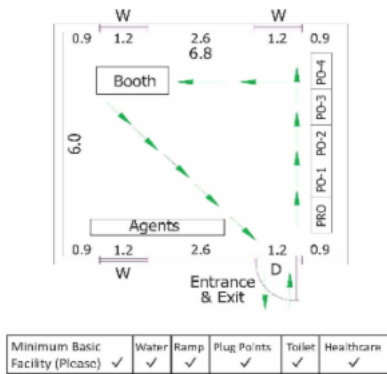

Google Map View

Polling Station Building Front View

Polling Station Front View

Cad View

Key MAP View

1	NHH1360786	பெயர் : செல்லம்மாள் - கணவர் பெயர்: ராமசாமி - வீட்டு எண் : 1 வயது : 81 பாலினம் : பெண்	Photo is available	2	NHH1663293	பெயர் : முத்துச்சாமி - தந்தையின் பெயர்: மாரப்பன் - வீட்டு எண் : 1 வயது : 70 பாலினம் : ஆண்	Photo is available	3	NHH0660092	பெயர் : ராசாத்தி - கணவர் பெயர்: ராமச்சந்திரன் - வீட்டு எண் : 1 வயது : 63 பாலினம் : பெண்	Photo is available
4	NHH0911743	பெயர் : பழனிமாமாள் - கணவர் பெயர்: குப்புசாமி - வீட்டு எண் : 1 வயது : 59 பாலினம் : பெண்	Photo is available	5	NHH1345898	பெயர் : எஸ்தர் - கணவர் பெயர்: பாலைய நாடர் - வீட்டு எண் : 1 வயது : 52 பாலினம் : பெண்	Photo is available	6	NHH0343921	பெயர் : செந்தில் குமார் - தந்தையின் பெயர்: பாலகுருசாமி - வீட்டு எண் : 1 வயது : 52 பாலினம் : ஆண்	Photo is available
7	WJB3005998	பெயர் : பார்வதி - கணவர் பெயர்: பன்னீர்தாஸ் வீட்டு எண் : 1 வயது : 49 பாலினம் : பெண்	Photo is available	8	NHH1663277	பெயர் : செல்வி - கணவர் பெயர்: முத்துசாமி - வீட்டு எண் : 1 வயது : 45 பாலினம் : பெண்	Photo is available	9	NHH0911750	பெயர் : ரமேஷ் - தந்தையின் பெயர்: குப்புசாமி - வீட்டு எண் : 1 வயது : 45 பாலினம் : ஆண்	Photo is available
10	NHH0343913	பெயர் : மாகாலட்சுமி - கணவர் பெயர்: செந்தில் குமார் - வீட்டு எண் : 1 வயது : 42 பாலினம் : பெண்	Photo is available	11	NHH3544053	பெயர் : சந்தியா - கணவர் பெயர்: பழனிச்சாமி வீட்டு எண் : 1 வயது : 26 பாலினம் : பெண்	Photo is available	12	NHH3789930	பெயர் : விஜய் செ - தந்தையின் பெயர்: செந்தில்குமார் வீட்டு எண் : 1 வயது : 19 பாலினம் : ஆண்	Photo is available
13	NHH2527786	பெயர் : சிவக்குமார் - தந்தையின் பெயர்: ராயப்பகவுண்டர் - வீட்டு எண் : 1-2 வயது : 48 பாலினம் : ஆண்	Photo is available	14	NHH3245222	பெயர் : ரஞ்சனி த - தந்தையின் பெயர்: தனஞ்செயன் வீட்டு எண் : 1/2 வயது : 25 பாலினம் : பெண்	Photo is available	15	NHH3465150	பெயர் : சிவா முருகன் - தந்தையின் பெயர்: முருகன் வீட்டு எண் : 1-வது தெரு வயது : 25 பாலினம் : ஆண்	Photo is available
16	NHH3652963	பெயர் : அவினாசி மாரன் - இதரர் பெயர்: பண்ணமாள் அவினாசி வீட்டு எண் : 02 வயது : 60 பாலினம் : ஆண்	Photo is available	17	NHH1034289	பெயர் : ரங்கசாமி - தந்தையின் பெயர்: அவினாசி - வீட்டு எண் : 02 வயது : 31 பாலினம் : ஆண்	Photo is available	18	NHH3487584	பெயர் : சக்திவேல் - தந்தையின் பெயர்: அவினாசி வீட்டு எண் : 02 வயது : 22 பாலினம் : ஆண்	Photo is available
19	NHH1167386	பெயர் : பிரேமலதா -- கணவர் பெயர்: செந்தில் குமார் - வீட்டு எண் : 2-63A1 வயது : 43 பாலினம் : பெண்	Photo is available	20	NHH0659375	பெயர் : நாராயணன் - தந்தையின் பெயர்: புங்கலிங்கம் - வீட்டு எண் : 2-281 வயது : 45 பாலினம் : ஆண்	Photo is available	21	NHH3485851	பெயர் : மோகனாம்பாள் - கணவர் பெயர்: பழனிசாமி வீட்டு எண் : 2/302 வயது : 31 பாலினம் : பெண்	Photo is available
22	NHH1343570	பெயர் : காயத்ரி - கணவர் பெயர்: சண்முக சுந்தரம் - வீட்டு எண் : 2-324 வயது : 32 பாலினம் : பெண்	Photo is available	23	DHH1756113	பெயர் : செல்வம் - தந்தையின் பெயர்: சுப்பையன் - வீட்டு எண் : 2B வயது : 75 பாலினம் : ஆண்	Photo is available	24	NHH2527794	பெயர் : மாணிக்கம் - தந்தையின் பெயர்: சுப்பையன் - வீட்டு எண் : 2B வயது : 52 பாலினம் : ஆண்	Photo is available
25	NHH2174571	பெயர் : சரஸ்வதி - கணவர் பெயர்: சுப்பிரமணியம் - வீட்டு எண் : 3 வயது : 70 பாலினம் : பெண்	Photo is available	26	NHH2527810	பெயர் : ருக்மணி - கணவர் பெயர்: துரைசாமி - வீட்டு எண் : 3 வயது : 56 பாலினம் : பெண்	Photo is available	27	DHH1778984	பெயர் : துளசி - கணவர் பெயர்: ரங்கசாமி - வீட்டு எண் : 3 வயது : 53 பாலினம் : பெண்	Photo is available
28	NHH0223404	பெயர் : ராதாமணி - தந்தையின் பெயர்: கந்தசாமி - வீட்டு எண் : 3 வயது : 47 பாலினம் : பெண்	Photo is available	29	NHH2174803	பெயர் : சன்றமோகன் - கணவர் பெயர்: சுபரமணியம் - வீட்டு எண் : 3 வயது : 39 பாலினம் : பெண்	Photo is available	30	NHH2241289	பெயர் : மணிகண்டன் - தந்தையின் பெயர்: கந்தசாமி - வீட்டு எண் : 3 வயது : 27 பாலினம் : ஆண்	Photo is available