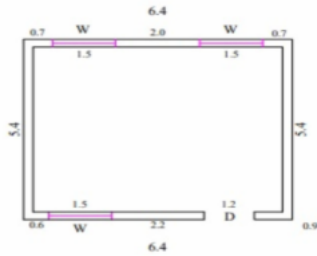

வாக்காளர் பதிவு அலுவலரின்
கையொப்பம்

Nazri Naksha

Google Map View

Polling Station Building Front View

Polling Station Front View

Cad View

W - WINDOW
D - DOOR

Key MAP View