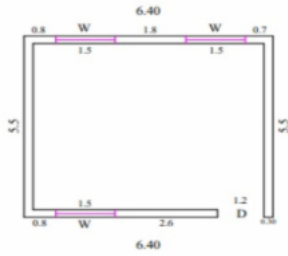

Google Map View

Polling Station Building Front View

Polling Station Front View

Cad View

W - WINDOW
 D - DOOR

Key MAP View

சட்டமன்றத் தொகுதியின் எண் மற்றும் பெயர் : 116-குலூர்
பிரிவு எண் மற்றும் பெயர் 1-சேட்பாளையம்.1 (சோமனூர்) வார்டு எண் - 5