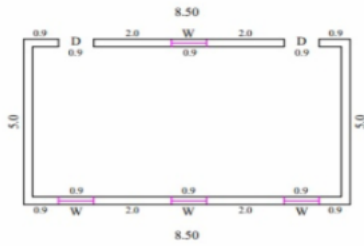

4. வாக்காளர்களின் எண்ணிக்கை

தொடங்கும் வரிசை எண்	முடியும் வரிசை எண்.	நிகர வாக்காளர்களின் எண்ணிக்கை			
		ஆண்	பெண்	மூன்றாம் பாலினம்	மொத்தம்
1	719	367	352	0	719

கையொப்பம்

Nazri Naksha

Google Map View

Polling Station Building Front View

Polling Station Front View

Cad View

W - WINDOW
D - DOOR

Key MAP View

சட்டமன்றத் தொகுதியின் எண் மற்றும் பெயர் : 116-சூலூர் -
பிரிவு எண் மற்றும் பெயர் 1-ஆத்துப்பாளையம் (சோமனூர்) வார்டு எண் - 8

பாகம் எண் : 49