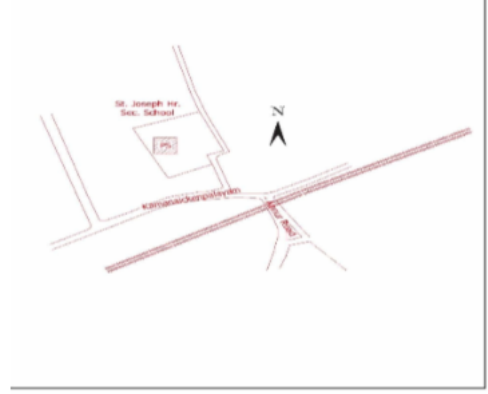

Key MAP View