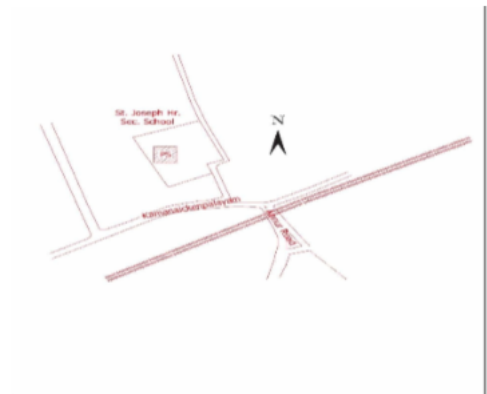

Key MAP View