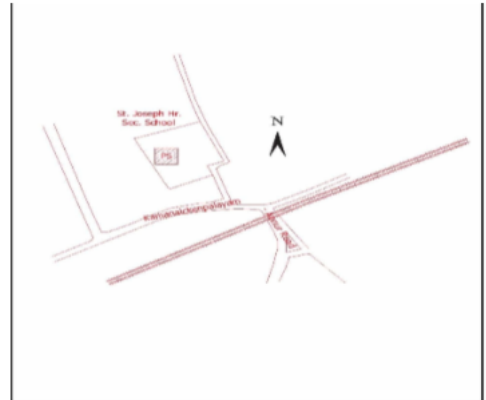

Key MAP View