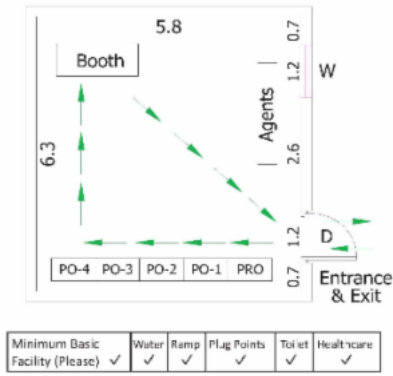

கையொப்பம்

Nazri Naksha

Google Map View

Polling Station Building Front View

Polling Station Front View

Cad View

Key MAP View

| | | | | | |
|---|------------|---|------------|---|------------|
| 1 பெயர் : செல்வம் - தந்தையின் பெயர்: கருப்பையா - வீட்டு எண் : 1 வயது : 40 பாலினம் : ஆண் Photo is available | NHH0627505 | 2 பெயர் : பனிபன் - தந்தையின் பெயர்: செல்ஸ்டின் - வீட்டு எண் : 1 வயது : 39 பாலினம் : ஆண் Photo is available | NHH0556530 | 3 பெயர் : கண்ணன் - தந்தையின் பெயர்: கோபாலகிருஷ்ணன் - வீட்டு எண் : 1-29 வயது : 32 பாலினம் : ஆண் Photo is available | NHH0678789 |
| 4 பெயர் : பழனி தந்தையின் பெயர்: சமுத்திரம் வீட்டு எண் : 1/181-1ஜே வயது : 32 பாலினம் : ஆண் Photo is available | SKU0937201 | 5 பெயர் : உமா கணவர் பெயர்: பூவையா வீட்டு எண் : 1பீ வயது : 45 பாலினம் : பெண் Photo is available | NHH3462967 | 6 பெயர் : பூவையா தந்தையின் பெயர்: முத்தையா வீட்டு எண் : 1பீ வயது : 45 பாலினம் : ஆண் Photo is available | NHH3462983 |
| 7 பெயர் : வனிதா தந்தையின் பெயர்: பூவையா வீட்டு எண் : 1பீ வயது : 24 பாலினம் : பெண் Photo is available | NHH3462934 | 8 பெயர் : காளிச்சாமி - தந்தையின் பெயர்: விஸ்வநாதன் - வீட்டு எண் : 1E வயது : 65 பாலினம் : ஆண் Photo is available | DHH6120604 | 9 பெயர் : சித்ரா - கணவர் பெயர்: ரங்கசாமி - வீட்டு எண் : 1E வயது : 49 பாலினம் : பெண் Photo is available | DHH6120059 |
| 10 பெயர் : ஜெயசுதா - கணவர் பெயர்: செந்தில்வேல் - வீட்டு எண் : 1E வயது : 46 பாலினம் : பெண் Photo is available | DHH5037411 | 11 பெயர் : செந்தில் குமார் - தந்தையின் பெயர்: காளிச்சாமி - வீட்டு எண் : 1e வயது : 37 பாலினம் : ஆண் Photo is available | NHH0313478 | 12 பெயர் : சதாசிவம் - தந்தையின் பெயர்: காளிச்சாமி - வீட்டு எண் : 1e வயது : 36 பாலினம் : ஆண் Photo is available | NHH0313486 |
| 13 பெயர் : அம்மாயசயாத்தாள் - கணவர் பெயர்: வேலுச்சாமி - வீட்டு எண் : 1X வயது : 65 பாலினம் : பெண் Photo is available | NHH0678755 | 14 பெயர் : கமலம் - கணவர் பெயர்: குப்புசாமி - வீட்டு எண் : 1x வயது : 61 பாலினம் : பெண் Photo is available | NHH0680348 | 15 பெயர் : கருப்புசாமி - தந்தையின் பெயர்: சக்கன் - வீட்டு எண் : 1x வயது : 49 பாலினம் : ஆண் Photo is available | NHH0678979 |
| 16 பெயர் : ஜோஸிபின் மேரி - கணவர் பெயர்: முத்துசாமி - வீட்டு எண் : 1x வயது : 49 பாலினம் : பெண் Photo is available | NHH0678680 | 17 பெயர் : விஜயா - தந்தையின் பெயர்: கருப்புசாமி - வீட்டு எண் : 1x வயது : 46 பாலினம் : பெண் Photo is available | NHH0679696 | 18 பெயர் : விஜயலட்சுமி - கணவர் பெயர்: சத்தியமூர்த்தி - வீட்டு எண் : 1x வயது : 38 பாலினம் : பெண் Photo is available | NHH0679209 |
| 19 பெயர் : ஜெயஷ்லா சகாயராணி - கணவர் பெயர்: அந்தோணிகுருஸ் - வீட்டு எண் : 2 வயது : 52 பாலினம் : பெண் Photo is available | NHH0556605 | 20 பெயர் : பாலமுருகன் தந்தையின் பெயர்: ரெங்கசாமி வீட்டு எண் : 2 வயது : 51 பாலினம் : ஆண் Photo is available | NMJ0524413 | 21 பெயர் : கார்த்திகை வடிவு கணவர் பெயர்: பாலமுருகன் வீட்டு எண் : 2 வயது : 44 பாலினம் : பெண் Photo is available | NMJ0355412 |
| 22 பெயர் : பரத் தந்தையின் பெயர்: பாலமுருகன் வீட்டு எண் : 2 வயது : 21 பாலினம் : ஆண் Photo is available | NHH3507373 | 23 பெயர் : மகேஸ்வரி கணவர் பெயர்: மனோஜ்குமார் வீட்டு எண் : 2/97 எலி வயது : 24 பாலினம் : பெண் Photo is available | NHH3781846 | 24 பெயர் : மனோஜ்குமார் தந்தையின் பெயர்: கருப்புசாமி வீட்டு எண் : 2-197 வயது : 28 பாலினம் : ஆண் Photo is available | NHH2262855 |
| 25 பெயர் : அருள் நந்தினி தந்தையின் பெயர்: கிட்டுசாமி வீட்டு எண் : 2/197 வயது : 24 பாலினம் : பெண் Photo is available | NHH3248564 | 26 பெயர் : மகேஸ்வரன் ரா தந்தையின் பெயர்: ராமச்சந்திரன் - வீட்டு எண் : 2/292 வயது : 47 பாலினம் : ஆண் Photo is available | DHH5855622 | 27 பெயர் : விசாகன் தந்தையின் பெயர்: மகேஸ்வரன் ரா வீட்டு எண் : 2/292 வயது : 20 பாலினம் : ஆண் Photo is available | NHH3603107 |
| 28 பெயர் : பி கௌரிபுரீ தந்தையின் பெயர்: பாலமுருகன் வீட்டு எண் : 2 நபராஜ் காம்பளெக்ஸ் வயது : 21 பாலினம் : பெண் Photo is available | NHH3620002 | 29 பெயர் : ராதாமணி - கணவர் பெயர்: நடராஜ் - வீட்டு எண் : 3-12c வயது : 57 பாலினம் : பெண் Photo is available | NHH0298158 | 30 பெயர் : குப்புசாமி - தந்தையின் பெயர்: அய்யாவு - வீட்டு எண் : 3-86 வயது : 67 பாலினம் : ஆண் Photo is available | NHH0033829 |