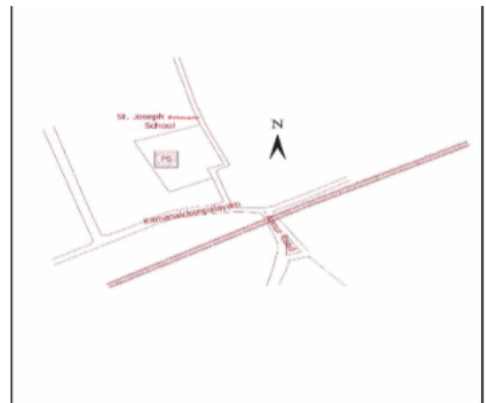

4. வாக்காளர்களின் எண்ணிக்கை

தொடங்கும் வரிசை எண்	முடியும் வரிசை எண்.	நிகர வாக்காளர்களின் எண்ணிக்கை			
		ஆண்	பெண்	மூன்றாம் பாலினம்	மொத்தம்
1	629	308	313	0	621

கையொப்பம்

Nazri Naksha

Google Map View

Polling Station Building Front View

Polling Station Front View

Cad View

Key MAP View

சட்டமன்றத் தொகுதியின் எண் மற்றும் பெயர் : 116-சூலூர்
பிரிவு எண் மற்றும் பெயர் 1-செந்தில் நகர் (சோமனூர்) வார்டு எண் - 15

பாகம் எண் : 64