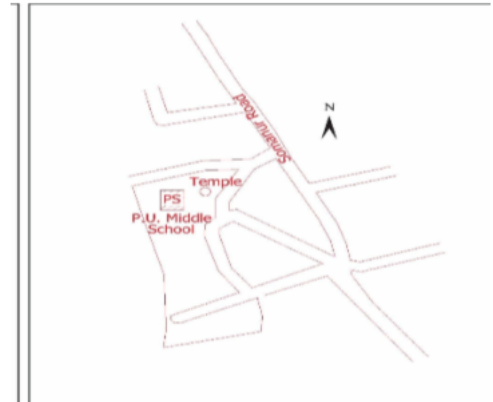

Key MAP View