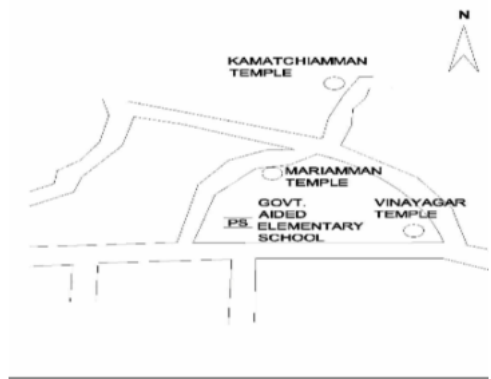

Key MAP View