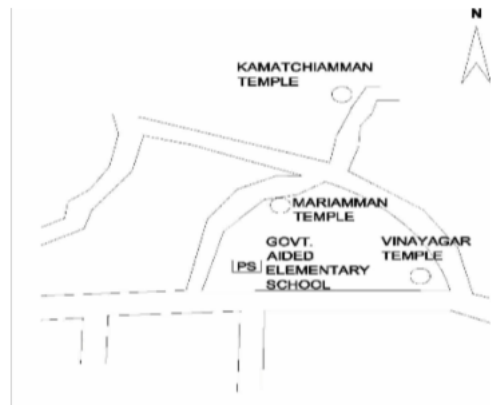

Key MAP View