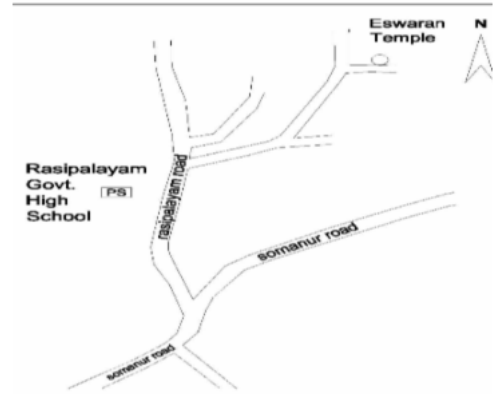

Key MAP View