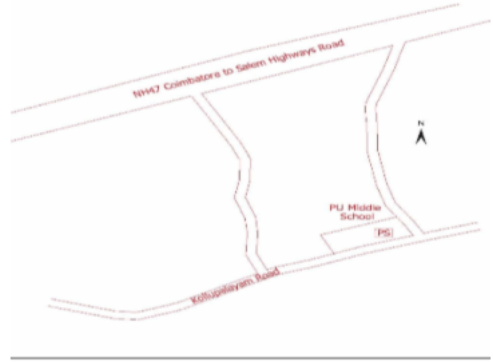

**Polling Station Building Front View**

**Polling Station Front View**

**Cad View**

W - WINDOW  
D - DOOR

**Key MAP View**

சட்டமன்றத் தொகுதியின் எண் மற்றும் பெயர் : 116-சூலூர்  
பிரிவு எண் மற்றும் பெயர் 1-ஊத்துப்பாளையம் வார்டு எண் - 7