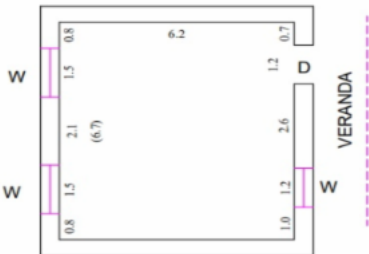

வாக்காளர் பதிவு அலுவலரின்
கையொப்பம்

Nazri Naksha

Google Map View

Polling Station Building Front View

Polling Station Front View

Cad View

Key MAP View

சட்டமன்றத் தொகுதியின் எண் மற்றும் பெயர் : 116-சூலூர்
பிரிவு எண் மற்றும் பெயர் 1-விநாயகர்கோவில் தெரு வார்டு எண்-1