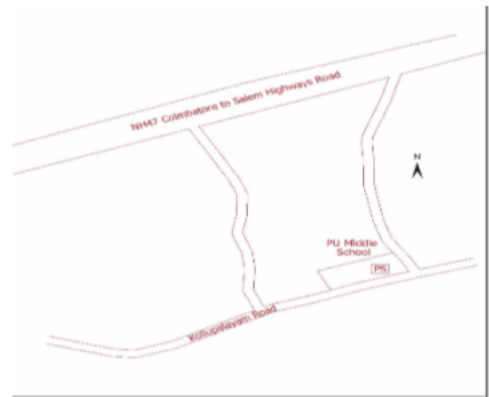

Key MAP View