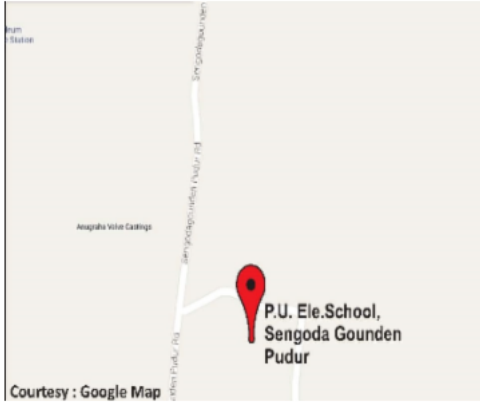

Nazri Naksha