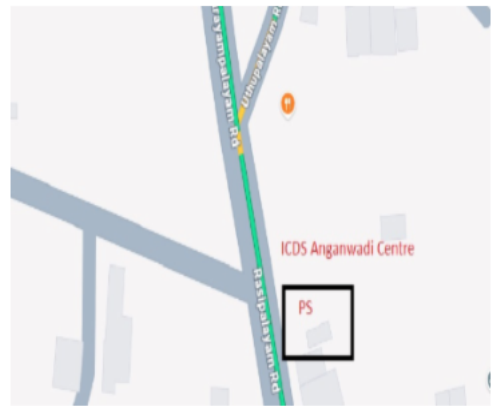

Key MAP View