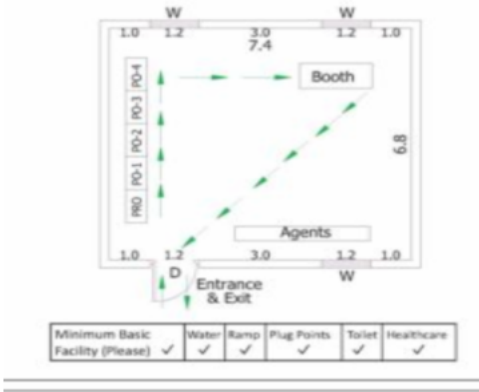

Google Map View

Polling Station Building Front View

Polling Station Front View

Cad View

Key MAP View

1 பெயர் : கமலக்கண்ணன் - தந்தையின் பெயர்: அழகர்சாமி - வீட்டு எண் : 1 வயது : 58 பாலினம் : ஆண்	NHH0045591 Photo is available	2 பெயர் : பரமாளந்தம் - தந்தையின் பெயர்: சுப்பிரமணி - வீட்டு எண் : 1 வயது : 56 பாலினம் : ஆண்	NHH0713206 Photo is available	3 பெயர் : உலகம்மாள் - கணவர் பெயர்: சுப்பையா - வீட்டு எண் : 1 வயது : 52 பாலினம் : பெண்	NHH0713776 Photo is available
4 பெயர் : செல்வமணி - கணவர் பெயர்: ஈஸ்வரன் - வீட்டு எண் : 1 வயது : 37 பாலினம் : பெண்	NHH0927608 Photo is available	5 பெயர் : குரு பிரசாத் லோ தந்தையின் பெயர்: லோகநாதன் வீட்டு எண் : 1-230 பி எஃப் வயது : 20 பாலினம் : ஆண்	NHH3640869 Photo is available	6 பெயர் : மயில்சாமி - தந்தையின் பெயர்: பழனிச்சாமிகவுண்டர் - வீட்டு எண் : 2 வயது : 70 பாலினம் : ஆண்	NHH3112661 Photo is available
S 7 பெயர் : ஜான் பிரிட்டோ தந்தையின் பெயர்: ஜோசப் ராமசாமி - வீட்டு எண் : 2 வயது : 65 பாலினம் : ஆண்	NHH0559849 Photo is available	8 பெயர் : முத்து சாமி - தந்தையின் பெயர்: முத்து சாமி கவுண்டர் - வீட்டு எண் : 2 வயது : 51 பாலினம் : ஆண்	NHH1186436 Photo is available	9 பெயர் : முருகன் - தந்தையின் பெயர்: செல்லையா நாடார் - வீட்டு எண் : 2-3 வயது : 42 பாலினம் : ஆண்	NHH1186584 Photo is available
10 பெயர் : ஜெயலலிதா - கணவர் பெயர்: முருகன் - வீட்டு எண் : 2-31 வயது : 38 பாலினம் : பெண்	NHH1186477 Photo is available	11 பெயர் : ஆதிமுத்து - தந்தையின் பெயர்: செல்லையா நாடர் - வீட்டு எண் : 2-31 வயது : 38 பாலினம் : ஆண்	NHH1186493 Photo is available	12 பெயர் : பிரபாகரன் தந்தையின் பெயர்: ரங்கநாதன் வீட்டு எண் : 2/95 வயது : 34 பாலினம் : ஆண்	SMX0660399 Photo is available
13 பெயர் : கேத்தரின் மரியா மேத்யூ தந்தையின் பெயர்: பீஜி மேத்யூ வீட்டு எண் : 2/95 ஏ வயது : 22 பாலினம் : பெண்	NHH3611241 Photo is available	14 பெயர் : தமிழரசி கணவர் பெயர்: பிரபாகரன் வீட்டு எண் : 2/95டீ வயது : 35 பாலினம் : பெண்	NHH3226651 Photo is available	15 பெயர் : செந்தில் த தந்தையின் பெயர்: தங்கம் க வீட்டு எண் : 2/99 வயது : 43 பாலினம் : ஆண்	NHH3699022 Photo is available
16 பெயர் : வினோத் குமார் ம தந்தையின் பெயர்: மயில்சாமி - வீட்டு எண் : 2-101 வயது : 38 பாலினம் : ஆண்	NHH0507541 Photo is available	17 பெயர் : கனிஷ்கா க தந்தையின் பெயர்: கணேசன் வீட்டு எண் : 2/101 வயது : 21 பாலினம் : பெண்	NHH3515699 Photo is available	18 பெயர் : கபிலன் தந்தையின் பெயர்: கணேசன் வீட்டு எண் : 2/101 வயது : 19 பாலினம் : ஆண்	NHH3689254 Photo is available
19 பெயர் : சசிதரன் தந்தையின் பெயர்: வேலுசாமி வீட்டு எண் : 2/101-1 வயது : 28 பாலினம் : ஆண்	NHH3607405 Photo is available	20 பெயர் : அருள் தீபா - தந்தையின் பெயர்: அருள் சாமி - வீட்டு எண் : 2/101/7 வயது : 34 பாலினம் : பெண்	YSO0887430 Photo is available	21 பெயர் : கவின்பிரபு தந்தையின் பெயர்: பழனிசாமி வீட்டு எண் : 2/102 வயது : 24 பாலினம் : ஆண்	NHH3226578 Photo is available
22 பெயர் : தனுஷ் தந்தையின் பெயர்: பழனிசாமி வீட்டு எண் : 2/102 வயது : 21 பாலினம் : ஆண்	NHH3476330 Photo is available	23 பெயர் : ராஜேஷ் குமார் அருணாசலம் இதரர் பெயர்: கோகிலா கே பீ வீட்டு எண் : 2/102-3 வயது : 39 பாலினம் : ஆண்	WJB4148193 Photo is available	24 பெயர் : விக்னேஷ்குமார் தங்கவேல் தந்தையின் பெயர்: தங்கவேல் வீட்டு எண் : 2/103 ந வயது : 33 பாலினம் : ஆண்	NHH3680667 Photo is available
25 பெயர் : சுமாநிவாஷினி - தந்தையின் பெயர்: சிவராஜ் - வீட்டு எண் : 2/103ந வயது : 32 பாலினம் : பெண்	WTD1173004 Photo is available	26 பெயர் : பூபதி - தந்தையின் பெயர்: வெங்கிடுசாமி - வீட்டு எண் : 2-106B வயது : 57 பாலினம் : ஆண்	NHH3112679 Photo is available	27 பெயர் : சரஸ்வதி கணவர் பெயர்: பூபதி வீட்டு எண் : 2/106பீ வயது : 48 பாலினம் : பெண்	NHH3480480 Photo is available
28 பெயர் : சாதனா தந்தையின் பெயர்: பூபதி வீட்டு எண் : 2/106B வயது : 22 பாலினம் : பெண்	NHH3480407 Photo is available	29 பெயர் : சிவக்குமார் சு தந்தையின் பெயர்: சுப்ரமணியம் வீட்டு எண் : 2/107 வயது : 55 பாலினம் : ஆண்	NHH3782356 Photo is available	30 பெயர் : வள்ளியம்மாள் சிவக்குமார் கணவர் பெயர்: சிவக்குமார் வீட்டு எண் : 2/107 வயது : 46 பாலினம் : பெண்	NHH3782299 Photo is available