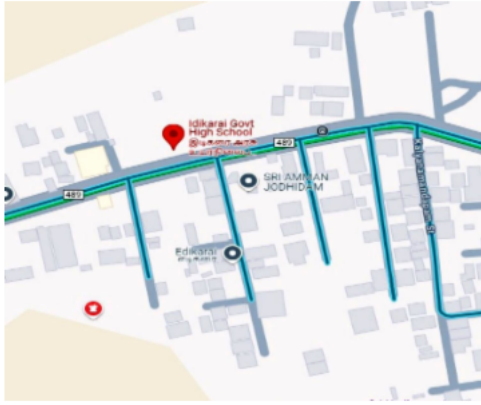

Nazri Naksha