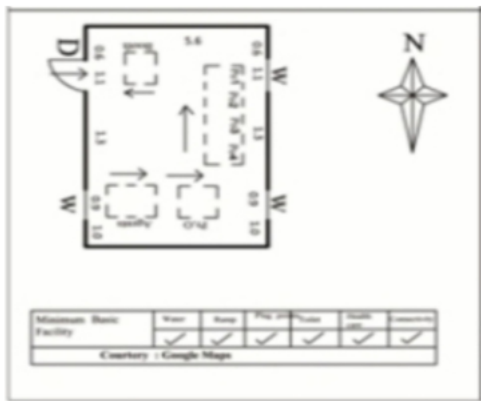

Google Map View

Polling Station Building Front View

Polling Station Front View

Cad View

Key MAP View

1 பெயர் : மகாலிங்கம் - தந்தையின் பெயர்: பொன்னுசாமி - வீட்டு எண் : 1 வயது : 65 பாலினம் : ஆண் Photo is available	WJB3609625	2 பெயர் : சாந்தி - கணவர் பெயர்: மகாலிங்கம் - வீட்டு எண் : 1 வயது : 60 பாலினம் : பெண் Photo is available	WJB3609633	3 பெயர் : சுரேஷ்குமார் - தந்தையின் பெயர்: சண்முகம் - வீட்டு எண் : 1 வயது : 35 பாலினம் : ஆண் Photo is available	WJB0381731
4 பெயர் : கௌரிஸ் - தந்தையின் பெயர்: சுரேந்திரன் - வீட்டு எண் : 1-5 வயது : 33 பாலினம் : ஆண் Photo is available	WJB3106176	5 பெயர் : சக்தி அபிராமி - தந்தையின் பெயர்: தேவராஜ் - வீட்டு எண் : 1-9 வயது : 32 பாலினம் : பெண் Photo is available	WJB1196070	6 பெயர் : ராஜகோபால் - தந்தையின் பெயர்: வெங்கிடுசாமி - வீட்டு எண் : 1-9A வயது : 72 பாலினம் : ஆண் Photo is available	WJB1005925
7 பெயர் : கிருஷ்ணன் தந்தையின் பெயர்: ராமமூர்த்தி வீட்டு எண் : 1/97 வயது : 24 பாலினம் : ஆண் Photo is available	WJB4057279	8 பெயர் : ஜெயலட்சுமி - தந்தையின் பெயர்: சீனிவாசன் - வீட்டு எண் : 2 வயது : 27 பாலினம் : பெண் Photo is available	WJB3106218	9 பெயர் : மூத்துப்பூ - தந்தையின் பெயர்: ரங்கசாமி - வீட்டு எண் : 2-1 வயது : 82 பாலினம் : ஆண் Photo is available	WJB0170944
10 பெயர் : லலிதா - கணவர் பெயர்: மூத்துப்பூ - வீட்டு எண் : 2-1 வயது : 78 பாலினம் : பெண் Photo is available	WJB0170951	11 பெயர் : நாகராஜ் - தந்தையின் பெயர்: துரைசாமி - வீட்டு எண் : 2-1 வயது : 50 பாலினம் : ஆண் Photo is available	WJB3609641	12 பெயர் : செல்வி - கணவர் பெயர்: வேலுச்சாமி - வீட்டு எண் : 2-2 வயது : 50 பாலினம் : பெண் Photo is available	WJB3609666
13 பெயர் : பழனிசாமி - தந்தையின் பெயர்: துரைசாமி - வீட்டு எண் : 2-3 வயது : 52 பாலினம் : ஆண் Photo is available	WJB3609674	14 பெயர் : முகமதுஅலி - தந்தையின் பெயர்: அனீபா - வீட்டு எண் : 2-3 வயது : 48 பாலினம் : ஆண் Photo is available	WJB1133594	15 பெயர் : ரேவதி - கணவர் பெயர்: பழனிசாமி - வீட்டு எண் : 2-3 வயது : 45 பாலினம் : பெண் Photo is available	MPR4908554
16 பெயர் : பல்கிஸ் - கணவர் பெயர்: முகமது அலி - வீட்டு எண் : 2-3 வயது : 40 பாலினம் : பெண் Photo is available	WJB0710897	17 பெயர் : பல்சானா மு தந்தையின் பெயர்: முகமது அலி வீட்டு எண் : 2/3 வயது : 23 பாலினம் : பெண் Photo is available	WJB4581484	18 பெயர் : நஸ்ரின் பாணு - தந்தையின் பெயர்: அரிபுல்லா வீட்டு எண் : 2-4 வயது : 45 பாலினம் : பெண் Photo is available	WJB2225543
19 பெயர் : குல்ஜார் பேகம் - கணவர் பெயர்: முகமது பாஷா - வீட்டு எண் : 2-6 வயது : 70 பாலினம் : பெண் Photo is available	WJB0171363	20 பெயர் : அய்யக்கான் - தந்தையின் பெயர்: அமீத்கான் - வீட்டு எண் : 2-6 வயது : 60 பாலினம் : ஆண் Photo is available	WJB0710624	21 பெயர் : முபீன்பாணு - கணவர் பெயர்: அய்யக்கான் - வீட்டு எண் : 2-6 வயது : 49 பாலினம் : பெண் Photo is available	WJB0171389
22 பெயர் : இரஃபாந் கான் தந்தையின் பெயர்: அய்யு கான் வீட்டு எண் : 2-6 வயது : 22 பாலினம் : ஆண் Photo is available	WJB4493680	23 பெயர் : இளங்கோ - தந்தையின் பெயர்: ரங்கசாமி - வீட்டு எண் : 2/7 வயது : 59 பாலினம் : ஆண் Photo is available	WJB0170902	24 பெயர் : விமலா - கணவர் பெயர்: ரத்தினம் - வீட்டு எண் : 2-8C வயது : 70 பாலினம் : பெண் Photo is available	WJB1133602
25 பெயர் : மதுரா பாரதி - தந்தையின் பெயர்: மோகன்குமார் - வீட்டு எண் : 2-9 வயது : 29 பாலினம் : ஆண் Photo is available	WJB2191864	26 பெயர் : செளமிய தந்தையின் பெயர்: ஸ்ரீநிவாசன் ஸ்ரீநிவாசன் வீட்டு எண் : 2/10 வயது : 25 பாலினம் : பெண் Photo is available	WJB3287208	27 பெயர் : செல்வி பி கணவர் பெயர்: பிரபாகர் வீட்டு எண் : 2/13 வயது : 52 பாலினம் : பெண் Photo is available	WJB5003926
28 பெயர் : முகமது உசேன் - தந்தையின் பெயர்: முகமது ஷெரிப் - வீட்டு எண் : 2-13 வயது : 31 பாலினம் : ஆண் Photo is available	WJB3106150	29 பெயர் : பர்கத்துன்னிஷா கணவர் பெயர்: ஜாகீர் உசேன் வீட்டு எண் : 2/13 வயது : 29 பாலினம் : பெண் Photo is available	WJB3400447	30 பெயர் : முபீனா கணவர் பெயர்: முகமது உசேன் வீட்டு எண் : 2/13 வயது : 28 பாலினம் : பெண் Photo is available	WJB4085676