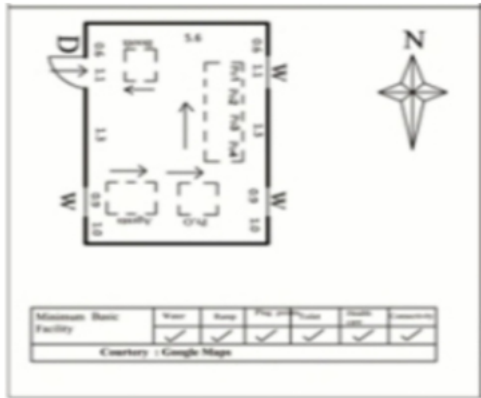

Google Map View

Polling Station Building Front View

Polling Station Front View

Cad View

Key MAP View

1 பெயர் : ராஜசேகரன் - தந்தையின் பெயர்: துரைசாமி - வீட்டு எண் : 1 வயது : 51 பாலினம் : ஆண்	WJB1068782 Photo is available	2 பெயர் : குழுவல்லி - கணவர் பெயர்: ரங்கநாதன் - வீட்டு எண் : 1-1 வயது : 63 பாலினம் : பெண்	WJB3619822 Photo is available	3 பெயர் : மகேஸ்வரி - தந்தையின் பெயர்: ரங்கநாதன் - வீட்டு எண் : 1-1 வயது : 39 பாலினம் : பெண்	MPR4909784 Photo is available
4 பெயர் : கௌரிசங்கர் - தந்தையின் பெயர்: ரங்கநாதன் - வீட்டு எண் : 1-1 வயது : 39 பாலினம் : ஆண்	MPR4909339 Photo is available	5 பெயர் : திருமுருகன் - தந்தையின் பெயர்: தங்கவேலு - வீட்டு எண் : 1-2 வயது : 61 பாலினம் : ஆண்	WJB3619830 Photo is available	6 பெயர் : சரோஜினி - கணவர் பெயர்: திருமுருகன் - வீட்டு எண் : 1-2 வயது : 51 பாலினம் : பெண்	WJB3619848 Photo is available
7 பெயர் : சண்முகம் - தந்தையின் பெயர்: தங்கவேலு - வீட்டு எண் : 1-3 வயது : 58 பாலினம் : ஆண்	WJB3619855 Photo is available	8 பெயர் : பாக்கியலட்சுமி - கணவர் பெயர்: சண்முகம் - வீட்டு எண் : 1-3 வயது : 50 பாலினம் : பெண்	WJB3619863 Photo is available	9 பெயர் : சாந்தா - கணவர் பெயர்: பழமலை - வீட்டு எண் : 1-3A வயது : 65 பாலினம் : பெண்	WJB1197946 Photo is available
10 பெயர் : ஆறுமுகம் - தந்தையின் பெயர்: தங்கவேலு - வீட்டு எண் : 1-4 வயது : 56 பாலினம் : ஆண்	WJB3619871 Photo is available	11 பெயர் : சாந்தி - கணவர் பெயர்: ஆறுமுகம் - வீட்டு எண் : 1-4 வயது : 50 பாலினம் : பெண்	MPR4905303 Photo is available	12 பெயர் : சபாஷினி - தந்தையின் பெயர்: கணேஷன் - வீட்டு எண் : 1-4 வயது : 37 பாலினம் : பெண்	WJB2203131 Photo is available
13 பெயர் : கோகுல் தந்தையின் பெயர்: ஆறுமுகம் வீட்டு எண் : 1/4 வயது : 22 பாலினம் : ஆண்	WJB4588331 Photo is available	14 பெயர் : ஹரிஹரன் தந்தையின் பெயர்: ஆறுமுகம் வீட்டு எண் : 1/4 வயது : 22 பாலினம் : ஆண்	WJB4601175 Photo is available	15 பெயர் : மீனாட்சிசுந்தரம் - தந்தையின் பெயர்: தங்கவேல் - வீட்டு எண் : 1-5 வயது : 54 பாலினம் : ஆண்	WJB3619889 Photo is available
16 பெயர் : கிருஷ்ணவேணி - கணவர் பெயர்: மீனாட்சிசுந்தரம் - வீட்டு எண் : 1-5 வயது : 48 பாலினம் : பெண்	MPR4909438 Photo is available	17 பெயர் : புலனேஸ்வரன் - தந்தையின் பெயர்: சண்முகம் - வீட்டு எண் : 1-6 வயது : 31 பாலினம் : ஆண்	WJB1685346 Photo is available	18 பெயர் : ஸ்ருதி - தந்தையின் பெயர்: சங்கர் - வீட்டு எண் : 2 வயது : 30 பாலினம் : பெண்	WJB1685361 Photo is available
19 பெயர் : லட்சுமணன் - தந்தையின் பெயர்: கருப்பையா - வீட்டு எண் : 2A வயது : 75 பாலினம் : ஆண்	WJB3619897 Photo is available	20 பெயர் : விஜயா - தந்தையின் பெயர்: லட்சுமணன் - வீட்டு எண் : 2A வயது : 47 பாலினம் : பெண்	MPR4899621 Photo is available	21 பெயர் : செல்லம்மாள் - கணவர் பெயர்: குப்புசாமி - வீட்டு எண் : 2B வயது : 68 பாலினம் : பெண்	WJB3619921 Photo is available
22 பெயர் : ஜோதி - கணவர் பெயர்: ராஜன் - வீட்டு எண் : 2பி வயது : 61 பாலினம் : பெண்	WJB2052116 Photo is available	23 பெயர் : கதிரேசன் - தந்தையின் பெயர்: குப்புசாமி - வீட்டு எண் : 2B வயது : 44 பாலினம் : ஆண்	MPR4902359 Photo is available	24 பெயர் : சந்தோஷ் - தந்தையின் பெயர்: குப்புசாமி - வீட்டு எண் : 2B வயது : 42 பாலினம் : ஆண்	MPR4899266 Photo is available
25 பெயர் : நித்யா - கணவர் பெயர்: சந்தோஷ் - வீட்டு எண் : 2B வயது : 37 பாலினம் : பெண்	WJB2065738 Photo is available	26 பெயர் : சரவணன் - தந்தையின் பெயர்: லட்சுமணன் - வீட்டு எண் : 3 வயது : 51 பாலினம் : ஆண்	WJB0382580 Photo is available	27 பெயர் : சுசீலா - கணவர் பெயர்: சரவணன் - வீட்டு எண் : 3 வயது : 47 பாலினம் : பெண்	WJB0383422 Photo is available
28 பெயர் : சுரேஷ் - இதரர் பெயர்: ராமசாமி - வீட்டு எண் : 3 வயது : 47 பாலினம் : ஆண்	MPR2725158 Photo is available	29 பெயர் : சித்ரா - தந்தையின் பெயர்: பழனிச்சாமி - வீட்டு எண் : 3 வயது : 46 பாலினம் : பெண்	MPR4943635 Photo is available	30 பெயர் : கமலவேணி - கணவர் பெயர்: பழனிச்சாமி - வீட்டு எண் : 3-6 வயது : 66 பாலினம் : பெண்	WJB3619939 Photo is available