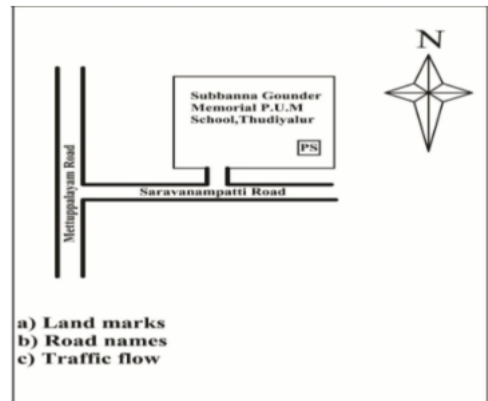

Google Map View

Polling Station Building Front View

Polling Station Front View

Cad View

Key MAP View

1 பெயர் : ஜெகதீஷ்குமார் - தந்தையின் பெயர்: முருகேசன் - வீட்டு எண் : 1 வயது : 62 பாலினம் : ஆண் Photo is available	WJB3638723	2 பெயர் : ஷா செல்வராஜ் தந்தையின் பெயர்: சஹாதேவன் வீட்டு எண் : 1-1 வயது : 43 பாலினம் : ஆண் Photo is available	WJB7002108	3 பெயர் : ஷா லீலாவதி கணவர் பெயர்: ஷா செல்வராஜ் வீட்டு எண் : 1-1 வயது : 41 பாலினம் : பெண் Photo is available	WJB7002116
4 பெயர் : ஐஸ்வர்யா - கணவர் பெயர்: ஹரிசங்கர் - வீட்டு எண் : 1-1 வயது : 34 பாலினம் : பெண் Photo is available	WJB3095942	5 பெயர் : சூரியநாராயணன் - தந்தையின் பெயர்: ஜெகதீஸ்குமார் - வீட்டு எண் : 1-1 வயது : 34 பாலினம் : ஆண் Photo is available	WJB0745448	6 பெயர் : லக்ஷ்மணன் தந்தையின் பெயர்: சென்னியப்பன் வீட்டு எண் : 1/54 வயது : 26 பாலினம் : ஆண் Photo is available	WJB4056982
7 பெயர் : மகாலட்சுமி தந்தையின் பெயர்: முத்துசாமி வீட்டு எண் : 1/103 வயது : 26 பாலினம் : பெண் Photo is available	WJB3288297	8 பெயர் : முருகன் - தந்தையின் பெயர்: நாராயணசாமி - வீட்டு எண் : 2 வயது : 60 பாலினம் : ஆண் Photo is available	WJB3638731	9 பெயர் : ஈஸ்வரி - கணவர் பெயர்: முருகன் - வீட்டு எண் : 2 வயது : 50 பாலினம் : பெண் Photo is available	MPR4909230
10 பெயர் : சந்தானலட்சுமி - கணவர் பெயர்: ஜெகதீஸ்குமார் - வீட்டு எண் : 2-1 வயது : 54 பாலினம் : பெண் Photo is available	WJB1068907	11 பெயர் : ஹரிசங்கர் - தந்தையின் பெயர்: ஜெகதீஸ்குமார் - வீட்டு எண் : 2-1 வயது : 37 பாலினம் : ஆண் Photo is available	WJB1068824	# 12 பெயர் : கிளாரினா மேரி அ கணவர் பெயர்: அற்புதசாமி - வீட்டு எண் : 2-2 வயது : 62 பாலினம் : பெண் Photo is available	WJB1198431
13 பெயர் : லெஸ்ஸிகிரான் - தந்தையின் பெயர்: அற்புதசாமி - வீட்டு எண் : 2-2 வயது : 38 பாலினம் : ஆண் Photo is available	WJB1198894	# 14 பெயர் : பிரான்சினா அ தந்தையின் பெயர்: அற்புதசாமி - வீட்டு எண் : 2-2 வயது : 34 பாலினம் : பெண் Photo is available	WJB1198886	15 பெயர் : ஸ்ருதி தந்தையின் பெயர்: கண்ணதாசன் வீட்டு எண் : 2-2 வயது : 27 பாலினம் : பெண் Photo is available	WJB3238615
16 பெயர் : சரண்யா தந்தையின் பெயர்: முருகன் வீட்டு எண் : 2/2 வயது : 26 பாலினம் : பெண் Photo is available	WJB3251519	17 பெயர் : சாந்தி - கணவர் பெயர்: லெட் மாரிமுத்து - வீட்டு எண் : 2-6 வயது : 61 பாலினம் : பெண் Photo is available	WJB2590669	18 பெயர் : ச காவ்யா தந்தையின் பெயர்: சண்முகசுந்தரம் வீட்டு எண் : 2/8 வயது : 21 பாலினம் : பெண் Photo is available	WJB4760633
19 பெயர் : பரணி தரண் தந்தையின் பெயர்: ரவிசந்தரன் வீட்டு எண் : 2/9 வயது : 24 பாலினம் : ஆண் Photo is available	WJB4057618	20 பெயர் : கிரி - தந்தையின் பெயர்: சென்னியப்பன் - வீட்டு எண் : 2-13 வயது : 56 பாலினம் : ஆண் Photo is available	WJB1198639	21 பெயர் : தமிழ்செல்வி - கணவர் பெயர்: கிரி - வீட்டு எண் : 2-13 வயது : 47 பாலினம் : பெண் Photo is available	WJB1198621
22 பெயர் : ச சந்தியா தந்தையின் பெயர்: சண்முகம் வீட்டு எண் : 2/14 வயது : 20 பாலினம் : பெண் Photo is available	WJB4720116	23 பெயர் : வே தரணீஷ் தந்தையின் பெயர்: வேலுமுருகன் வீட்டு எண் : 2/14 வயது : 20 பாலினம் : ஆண் Photo is available	WJB4761383	24 பெயர் : சரவனகுமார் - தந்தையின் பெயர்: ரவி - வீட்டு எண் : 2/14A வயது : 28 பாலினம் : ஆண் Photo is available	WJB3011996
25 பெயர் : மீரா - கணவர் பெயர்: சுப்பு ரத்தினம் - வீட்டு எண் : 2-16A வயது : 69 பாலினம் : பெண் Photo is available	WJB1447721	26 பெயர் : கீர்த்தி - தாயின் பெயர்: வசந்தி - வீட்டு எண் : 2-17 வயது : 37 பாலினம் : பெண் Photo is available	WJB0385161	27 பெயர் : கீதாமணி - கணவர் பெயர்: ரவிச்சந்திரன் - வீட்டு எண் : 2-20 வயது : 56 பாலினம் : பெண் Photo is available	WJB1199033
28 பெயர் : துரைசாமி - தந்தையின் பெயர்: மனோகர் - வீட்டு எண் : 2-40A வயது : 55 பாலினம் : ஆண் Photo is available	MPR2741031	29 பெயர் : ஆனந்தி - கணவர் பெயர்: துரைசாமி - வீட்டு எண் : 2-40A வயது : 52 பாலினம் : பெண் Photo is available	WJB4357968	30 பெயர் : ஸ்ரீமான் தந்தையின் பெயர்: துரைசாமி வீட்டு எண் : 2/40A வயது : 24 பாலினம் : ஆண் Photo is available	WJB4056818