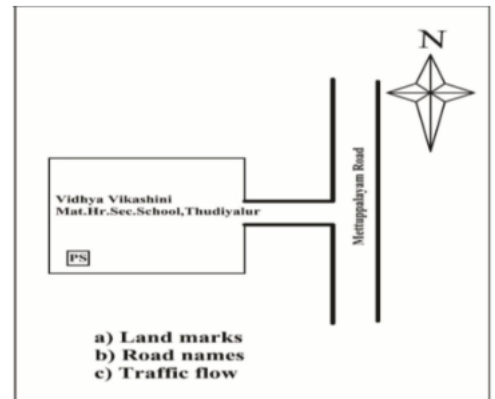

Key MAP View