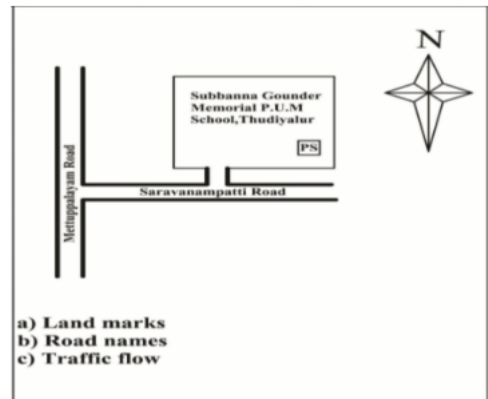

Key MAP View