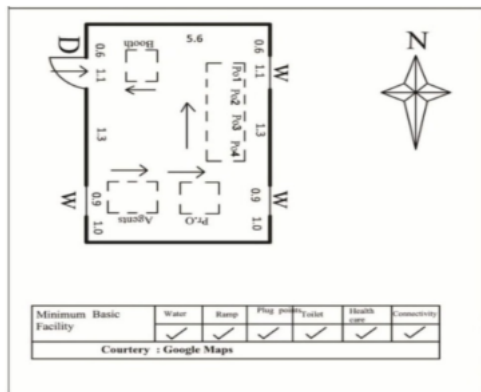

Google Map View

Polling Station Building Front View

Polling Station Front View

Cad View

Key MAP View

1 பெயர் : பாக்கியலட்சுமி - கணவர் பெயர்: சண்முகம் - வீட்டு எண் : 1 வயது : 73 பாலினம் : பெண்	WJB3700812 Photo is available	2 பெயர் : சுரேந்தர் - தந்தையின் பெயர்: ஜோதிமணி - வீட்டு எண் : 1-29D வயது : 35 பாலினம் : ஆண்	WJB2228655 Photo is available	3 பெயர் : மணி பி தந்தையின் பெயர்: பொன்னுசாமி வீட்டு எண் : 1/32 வயது : 77 பாலினம் : ஆண்	WJB5061718 Photo is available
4 பெயர் : மதுமதி - தந்தையின் பெயர்: ரவிச்சந்திரன் - வீட்டு எண் : 1-33 வயது : 30 பாலினம் : பெண்	WJB1690171 Photo is available	5 பெயர் : வான்மதி தந்தையின் பெயர்: ரவி சந்திரன் வீட்டு எண் : 1-33 வயது : 25 பாலினம் : பெண்	WJB3290020 Photo is available	6 பெயர் : தமயந்தி - தந்தையின் பெயர்: வெங்கடாசலம் - வீட்டு எண் : 2-2 வயது : 56 பாலினம் : ஆண்	WJB2228663 Photo is available
7 பெயர் : சினேகா தந்தையின் பெயர்: சிவன் வீட்டு எண் : 2-4 வயது : 25 பாலினம் : பெண்	WJB3290004 Photo is available	8 பெயர் : பாக்கியலட்சுமி - கணவர் பெயர்: முருகேசன் - வீட்டு எண் : 2-10 வயது : 65 பாலினம் : பெண்	WJB1690437 Photo is available	9 பெயர் : பின்சி - தந்தையின் பெயர்: வாசுதேவன் - வீட்டு எண் : 2-14 வயது : 30 பாலினம் : பெண்	WJB2067668 Photo is available
10 பெயர் : ஸ்டீபன் ஜான்சன் தந்தையின் பெயர்: அருள்ராஜ் வீட்டு எண் : 2/20 வயது : 39 பாலினம் : ஆண்	WJB4850996 Photo is available	11 பெயர் : ஆல்வின் கிறிஸ்டோபர் - தந்தையின் பெயர்: அருள்ராஜ் - வீட்டு எண் : 2/20 வயது : 37 பாலினம் : ஆண்	UHX0560995 Photo is available	12 பெயர் : ஜான்சிஷர்மிளா - தந்தையின் பெயர்: அற்புதராஜ் - வீட்டு எண் : 2/20 வயது : 33 பாலினம் : ஆண்	AXX0714436 Photo is available
13 பெயர் : ஜெமிலா - தந்தையின் பெயர்: ஜேசுதாசன் - வீட்டு எண் : 2/20ஏ வயது : 31 பாலினம் : பெண்	RCP0831826 Photo is available	14 பெயர் : பிஜித் தந்தையின் பெயர்: வாசு வீட்டு எண் : 2-140 வயது : 26 பாலினம் : ஆண்	WJB3220506 Photo is available	15 பெயர் : உமாதேவி - கணவர் பெயர்: வேலுச்சாமி - வீட்டு எண் : 2E வயது : 55 பாலினம் : பெண்	WJB3700820 Photo is available
16 பெயர் : அருள்மேரி - கணவர் பெயர்: பீர்பகதூர் - வீட்டு எண் : 2G வயது : 60 பாலினம் : பெண்	MPR4940953 Photo is available	17 பெயர் : சங்கரி - கணவர் பெயர்: ராமசாமி - வீட்டு எண் : 3 வயது : 60 பாலினம் : பெண்	WJB0764290 Photo is available	18 பெயர் : லாவண்யா தந்தையின் பெயர்: பாஸுப்பரமணியம் வீட்டு எண் : 3 வயது : 25 பாலினம் : பெண்	WJB3290012 Photo is available
19 பெயர் : இர்ஷாத் கான் தாஷுத் கான் தந்தையின் பெயர்: தாஷுத் கான் ஹமீத் கான் வீட்டு எண் : 3 வயது : 20 பாலினம் : ஆண்	WJB4886909 Photo is available	20 பெயர் : சுலைமான் - தந்தையின் பெயர்: வஹாப் - வீட்டு எண் : 3-5 வயது : 51 பாலினம் : ஆண்	WJB0392118 Photo is available	21 பெயர் : ரம்லாபேகம் - இதரர் பெயர்: சுலைமான் - வீட்டு எண் : 3-5 வயது : 43 பாலினம் : பெண்	WJB0391243 Photo is available
22 பெயர் : சுபைர் தந்தையின் பெயர்: சுலைமான் வீட்டு எண் : 3/5 வயது : 26 பாலினம் : ஆண்	WJB3290079 Photo is available	23 பெயர் : சஃப்னா சு தந்தையின் பெயர்: சுலைமான் வ வீட்டு எண் : 3/5 வயது : 22 பாலினம் : பெண்	WJB4861613 Photo is available	24 பெயர் : பார்வதி - இதரர் பெயர்: சீனிவாசன் - வீட்டு எண் : 3-6 வயது : 45 பாலினம் : பெண்	WJB0391433 Photo is available
25 பெயர் : வேலுசாமி - தந்தையின் பெயர்: ரங்கசாமி - வீட்டு எண் : 3-26 வயது : 70 பாலினம் : ஆண்	WJB2591733 Photo is available	26 பெயர் : வசந்தாமணி - கணவர் பெயர்: வேலுசாமி - வீட்டு எண் : 3-26 வயது : 60 பாலினம் : பெண்	WJB2591782 Photo is available	27 பெயர் : வனிதாமணி - கணவர் பெயர்: நாகராஜன் - வீட்டு எண் : 3-26 வயது : 44 பாலினம் : பெண்	WJB0262782 Photo is available
28 பெயர் : முகமது மகபூப் - தந்தையின் பெயர்: முகமது மகதூம் - வீட்டு எண் : 3-26 வயது : 41 பாலினம் : ஆண்	WJB0764324 Photo is available	29 பெயர் : சீனா ராஜா தந்தையின் பெயர்: ரமசாமி வீட்டு எண் : 3/30 வயது : 40 பாலினம் : ஆண்	WJB4247789 Photo is available	30 பெயர் : கௌசல்யா ஜெ சி கணவர் பெயர்: சின்னராஜா வீட்டு எண் : 3/30 வயது : 32 பாலினம் : பெண்	WJB5132113 Photo is available