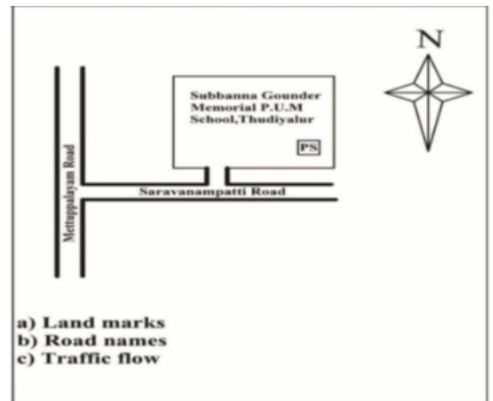

Key MAP View