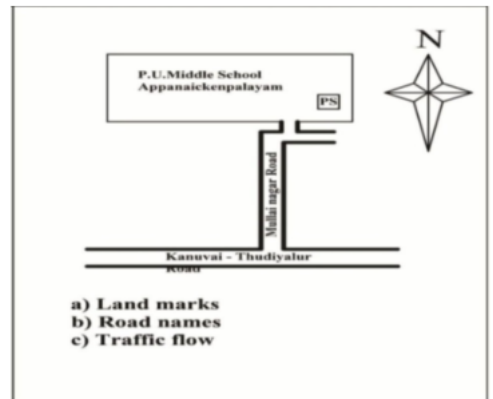

Key MAP View