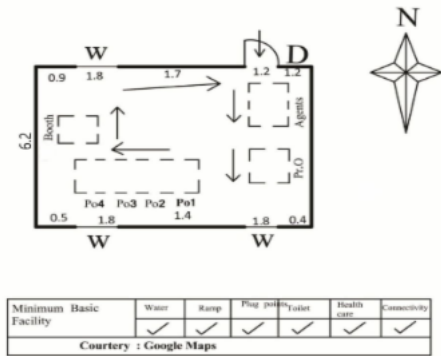

Google Map View

Polling Station Building Front View

AC - 117 Kavundampalayam (Front Building View)

Polling Station Front View

AC - 117 Kavundampalayam (Front Building View)

Cad View

Key MAP View

சட்டமன்றத் தொகுதியின் எண் மற்றும் பெயர் : 117-கவுண்டம்பாளையம் பிரிவு எண் மற்றும் பெயர் 1-வார்டு எண் 1 குட்டைபகுதி (மேட்டுப்பாளையம் மெயின் ரோடு)