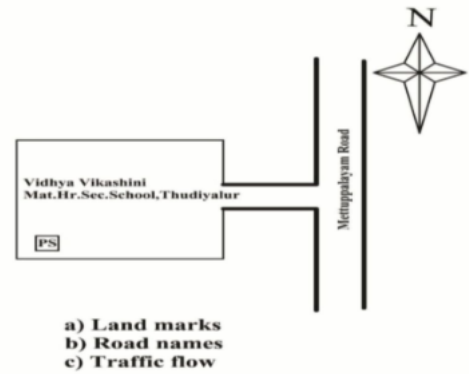

Google Map View

Polling Station Building Front View

AC - 117 Kavundampalayam (Front Building View)

Polling Station Front View

AC - 117 Kavundampalayam (Front Building View)

Cad View

Key MAP View

சட்டமன்றத் தொகுதியின் எண் மற்றும் பெயர் : 117-கவுண்டம்பாளையம் பிரிவு எண் மற்றும் பெயர் 1-வார்டு எண் 1 குட்டைபகுதி (மேட்டுப்பாளையம் மெயின் ரோடு)