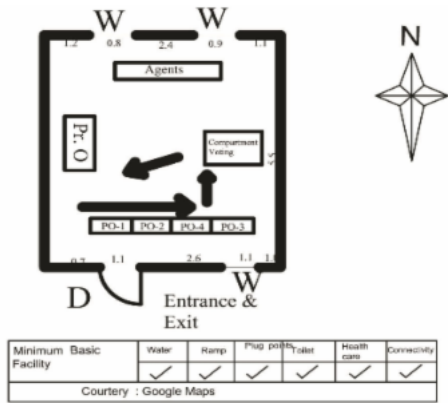

வாக்காளர் பதிவு அலுவலரின்  
கையொப்பம்

**Nazri Naksha**

**Google Map View**

**Polling Station Building Front View**

**Polling Station Front View**

**Cad View**

**Key MAP View**

|   |            |   |            |   |            |
|---|------------|---|------------|---|------------|
| 1<br>பெயர் : ஜெயராஜ் -<br>தந்தையின் பெயர்: தங்கசாமிநாடார் -<br>வீட்டு எண் : 1<br>வயது : 61 பாலினம் : ஆண்<br>Photo is available                      | WJB3486560 | 2<br>பெயர் : ஷேக்ஸ்பியர் -<br>தந்தையின் பெயர்: தாசன் -<br>வீட்டு எண் : 1<br>வயது : 58 பாலினம் : ஆண்<br>Photo is available                 | WJB2204967 | 3<br>பெயர் : ஜீனோ -<br>தந்தையின் பெயர்: ஷேக்ஸ்பியர் -<br>வீட்டு எண் : 1<br>வயது : 31 பாலினம் : ஆண்<br>Photo is available          | WJB2204975 |
| 4<br>பெயர் : ஆதித்யா<br>தாயின் பெயர்: சசிகலா<br>வீட்டு எண் : 1<br>வயது : 21 பாலினம் : ஆண்<br>Photo is available                                     | WJB4768875 | 5<br>பெயர் : ராமதாஸ்<br>தந்தையின் பெயர்: பெரியசாமி<br>வீட்டு எண் : 1-2<br>வயது : 72 பாலினம் : ஆண்<br>Photo is available                   | WJB3269594 | 6<br>பெயர் : கீதா<br>கணவர் பெயர்: ராமதாஸ்<br>வீட்டு எண் : 1-2<br>வயது : 58 பாலினம் : பெண்<br>Photo is available                   | WJB3269602 |
| 7<br>பெயர் : லட்சுமி<br>தந்தையின் பெயர்: ராமதாஸ்<br>வீட்டு எண் : 1-2<br>வயது : 35 பாலினம் : பெண்<br>Photo is available                              | WJB3269487 | 8<br>பெயர் : சஞ்சய் -<br>தந்தையின் பெயர்: பழனிசாமி -<br>வீட்டு எண் : 1-2<br>வயது : 28 பாலினம் : ஆண்<br>Photo is available                 | WJB2562544 | 9<br>பெயர் : சரண்யா -<br>கணவர் பெயர்: கார்த்திக் -<br>வீட்டு எண் : 1-5<br>வயது : 38 பாலினம் : பெண்<br>Photo is available          | WJB1638808 |
| 10<br>பெயர் : ராமதாஸ் -<br>தந்தையின் பெயர்: ரங்கநாதன் -<br>வீட்டு எண் : 1-5-5<br>வயது : 43 பாலினம் : ஆண்<br>Photo is available                      | WJB2204983 | 11<br>பெயர் : காயத்ரி சா<br>கணவர் பெயர்: வசந்தராஜ்<br>வீட்டு எண் : 1/10 எ1<br>வயது : 25 பாலினம் : பெண்<br>Photo is available              | WJB4060083 | 12<br>பெயர் : துரைசாமி<br>தந்தையின் பெயர்: ரங்கநாதன்<br>வீட்டு எண் : 1/15<br>வயது : 63 பாலினம் : ஆண்<br>Photo is available        | WJB4039509 |
| 13<br>பெயர் : வரதராஜ் -<br>தந்தையின் பெயர்: கோவிந்தசாமி<br>நாயுடு -<br>வீட்டு எண் : 1-16C<br>வயது : 72 பாலினம் : ஆண்<br>Photo is available          | WJB2204999 | 14<br>பெயர் : ராஜாகனி<br>கணவர் பெயர்: ஜெயராஜ்<br>வீட்டு எண் : 1/17<br>வயது : 55 பாலினம் : பெண்<br>Photo is available                      | WJB4424339 | 15<br>பெயர் : மித்ரா -<br>தந்தையின் பெயர்: ஜெயராஜ் -<br>வீட்டு எண் : 1-17<br>வயது : 31 பாலினம் : பெண்<br>Photo is available       | WJB1638352 |
| 16<br>பெயர் : தீபக் குமார்<br>தந்தையின் பெயர்: ஜெயராஜ்<br>வீட்டு எண் : 1/17<br>வயது : 24 பாலினம் : ஆண்<br>Photo is available                        | WJB4424420 | 17<br>பெயர் : செளந்தர்ராஜன் -<br>தந்தையின் பெயர்: ராமகிருஷ்ணன் -<br>வீட்டு எண் : 1-67<br>வயது : 43 பாலினம் : ஆண்<br>Photo is available    | WJB1406065 | 18<br>பெயர் : ஆனந்தி<br>கணவர் பெயர்: சுந்தர் ராஜன்<br>வீட்டு எண் : 1/67<br>வயது : 35 பாலினம் : பெண்<br>Photo is available         | WJB3269461 |
| 19<br>பெயர் : மார்சியன் ஜெர்மி<br>தந்தையின் பெயர்: பிலிப்நேரி சுந்தர்<br>ராஜ்<br>வீட்டு எண் : 1/82<br>வயது : 25 பாலினம் : ஆண்<br>Photo is available | WJB3385606 | 20<br>பெயர் : மகாலட்சுமி -<br>கணவர் பெயர்: ஜான் பிரிடோ -<br>வீட்டு எண் : 1-254<br>வயது : 39 பாலினம் : பெண்<br>Photo is available          | WJB2037026 | 21<br>பெயர் : பிரதீப்<br>தந்தையின் பெயர்: சிவராஜ்<br>வீட்டு எண் : 1/270<br>வயது : 26 பாலினம் : ஆண்<br>Photo is available          | WJB4424263 |
| 22<br>பெயர் : பாபு -<br>தந்தையின் பெயர்: நஞ்சப்பன் -<br>வீட்டு எண் : 2<br>வயது : 62 பாலினம் : ஆண்<br>Photo is available                             | WJB1898386 | 23<br>பெயர் : உமா மகேஸ்வரி -<br>கணவர் பெயர்: பாபு -<br>வீட்டு எண் : 2<br>வயது : 53 பாலினம் : பெண்<br>Photo is available                   | WJB1898410 | 24<br>பெயர் : மணிகண்டன் -<br>தந்தையின் பெயர்: சதாசிவம் -<br>வீட்டு எண் : 2<br>வயது : 37 பாலினம் : ஆண்<br>Photo is available       | WJB1898469 |
| 25<br>பெயர் : கால்யா பிரியா -<br>தந்தையின் பெயர்: வரதராஜ் -<br>வீட்டு எண் : 2<br>வயது : 28 பாலினம் : பெண்<br>Photo is available                     | WJB2562494 | 26<br>பெயர் : தீபக்<br>தந்தையின் பெயர்: பழனிசாமி<br>வீட்டு எண் : 2/1<br>வயது : 25 பாலினம் : ஆண்<br>Photo is available                     | WJB3269628 | 27<br>பெயர் : வெங்கடபிரபா -<br>தந்தையின் பெயர்: சீனிவாசன் -<br>வீட்டு எண் : 2-2<br>வயது : 29 பாலினம் : பெண்<br>Photo is available | WJB2623908 |
| 28<br>பெயர் : கருணையானந்தம் -<br>தந்தையின் பெயர்: கொண்டையசாமி -<br>வீட்டு எண் : 2-4F<br>வயது : 63 பாலினம் : ஆண்<br>Photo is available               | WJB0650812 | 29<br>பெயர் : கிருஷ்ணவேணி -<br>தந்தையின் பெயர்:<br>கருணையானந்தம் -<br>வீட்டு எண் : 2-4F<br>வயது : 37 பாலினம் : பெண்<br>Photo is available | WJB0652495 | S 30<br>பெயர் : பழனிச்சாமி<br>தந்தையின் பெயர்: இரத்தினம் -<br>வீட்டு எண் : 2-5<br>வயது : 59 பாலினம் : ஆண்<br>Photo is available   | WJB3077336 |