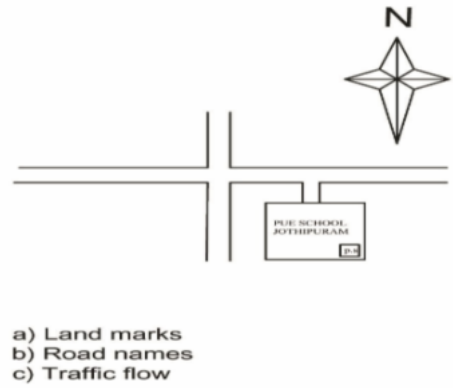

Key MAP View