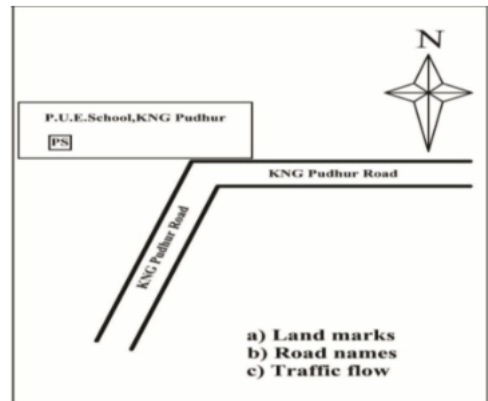

Key MAP View