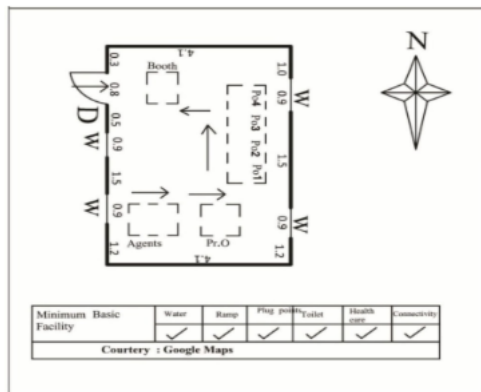

வாக்காளர் பதிவு அலுவலரின்
கையொப்பம்

Nazri Naksha

Google Map View

Polling Station Building Front View

Polling Station Front View

Cad View

Key MAP View

| | | | | | |
|---|----------------------------------|---|----------------------------------|---|----------------------------------|
| 1 பெயர் : யசோதா - கணவர் பெயர்: பாலுசாமி - வீட்டு எண் : 1 வயது : 64 பாலினம் : பெண் | WJB0402552 Photo is available | 2 பெயர் : லக்ஷ்மி - கணவர் பெயர்: பிரகாஷ் - வீட்டு எண் : 1 வயது : 48 பாலினம் : பெண் | WJB0404269 Photo is available | 3 பெயர் : ராஜி - கணவர் பெயர்: ஜனாரித்தனன் - வீட்டு எண் : 1 வயது : 46 பாலினம் : பெண் | WJB0404244 Photo is available |
| 4 பெயர் : கிருஷ்ணகுமார் - தந்தையின் பெயர்: பாலுசாமி - வீட்டு எண் : 1 வயது : 35 பாலினம் : ஆண் | WJB0404236 Photo is available | 5 பெயர் : சசிக்குமார் - தந்தையின் பெயர்: வேலாயுதம் - வீட்டு எண் : 6 வயது : 56 பாலினம் : ஆண் | WJB1924612 Photo is available | 6 பெயர் : செல்வராஜ் - தந்தையின் பெயர்: ரங்கசாமி - வீட்டு எண் : 7 வயது : 67 பாலினம் : ஆண் | WJB0174813 Photo is available |
| 7 பெயர் : காஞ்சனா - கணவர் பெயர்: செல்வராஜ் - வீட்டு எண் : 7 வயது : 56 பாலினம் : பெண் | WJB0174821 Photo is available | 8 பெயர் : முரளிதரன் - தந்தையின் பெயர்: நாகசுந்தரம் - வீட்டு எண் : 7 வயது : 56 பாலினம் : ஆண் | WJB1695881 Photo is available | 9 பெயர் : ஷண்முக ப்ரியா - கணவர் பெயர்: முரளிதரன் - வீட்டு எண் : 7 வயது : 46 பாலினம் : பெண் | WJB1694603 Photo is available |
| 10 பெயர் : பாலுசாமி - தந்தையின் பெயர்: ஆறுமுகம் - வீட்டு எண் : 9-11 வயது : 71 பாலினம் : ஆண் | WJB0402941 Photo is available | 11 பெயர் : கோகிலாவாணி தந்தையின் பெயர்: பாதர் அப்பா வீட்டு எண் : 9/11 வயது : 30 பாலினம் : பெண் | RIV1681659 Photo is available | 12 பெயர் : ஜனார்த்தனன் - தந்தையின் பெயர்: முரளிமேனன் - வீட்டு எண் : 9-11b வயது : 54 பாலினம் : ஆண் | WJB0403832 Photo is available |
| 13 பெயர் : லிங்கராஜ் - தந்தையின் பெயர்: நஞ்சன் - வீட்டு எண் : 12 வயது : 70 பாலினம் : ஆண் | MPR3256575 Photo is available | 14 பெயர் : மல்லிகா - கணவர் பெயர்: லிங்கராஜ் - வீட்டு எண் : 12 வயது : 63 பாலினம் : பெண் | MPR3256583 Photo is available | 15 பெயர் : சுரேஷ் - தந்தையின் பெயர்: லிங்கராஜ் - வீட்டு எண் : 12 வயது : 40 பாலினம் : ஆண் | MPR3256609 Photo is available |
| 16 பெயர் : சாந்தி - கணவர் பெயர்: சுப்ரமணியம் - வீட்டு எண் : 14-44A வயது : 56 பாலினம் : பெண் | WJB2594307 Photo is available | 17 பெயர் : தீப்தி கணவர் பெயர்: ராஜன் வீட்டு எண் : 32 வயது : 38 பாலினம் : பெண் | WJB3409943 Photo is available | 18 பெயர் : கதிர்வேல் இதரர் பெயர்: வனிதா வீட்டு எண் : 35 வயது : 42 பாலினம் : ஆண் | WJB4250965 Photo is available |
| 19 பெயர் : வனிதா கணவர் பெயர்: கதிர்வேல் வீட்டு எண் : 35 வயது : 38 பாலினம் : பெண் | WJB4251112 Photo is available | 20 பெயர் : ரமேஷ் தந்தையின் பெயர்: வெங்கடகிருஷ்ணன் வீட்டு எண் : 41 வயது : 58 பாலினம் : ஆண் | WJB4575213 Photo is available | 21 பெயர் : ரேவதி கணவர் பெயர்: ரமேஷ் வீட்டு எண் : 41 வயது : 55 பாலினம் : பெண் | WJB4575189 Photo is available |
| 22 பெயர் : ரிஷி பரத்வாஜ் தந்தையின் பெயர்: ரமேஷ் வீட்டு எண் : 41 வயது : 26 பாலினம் : ஆண் | WJB4265997 Photo is available | 23 பெயர் : நீலா கணவர் பெயர்: வெங்கடகிருஷ்ணன் வீட்டு எண் : 41/1, 1-வது தளம் வயது : 89 பாலினம் : பெண் | WJB4575205 Photo is available | 24 பெயர் : தினேஷ்குமார் தந்தையின் பெயர்: ராமக்கிருஷ்ணன் வீட்டு எண் : 310 வயது : 26 பாலினம் : ஆண் | WJB4341905 Photo is available |
| 25 பெயர் : சுமிதா ச தந்தையின் பெயர்: சுந்தரராஜ் வீட்டு எண் : புது என். 63 தென்றல் நகர் வயது : 31 பாலினம் : பெண் | WJB4569893 Photo is available | | | | |