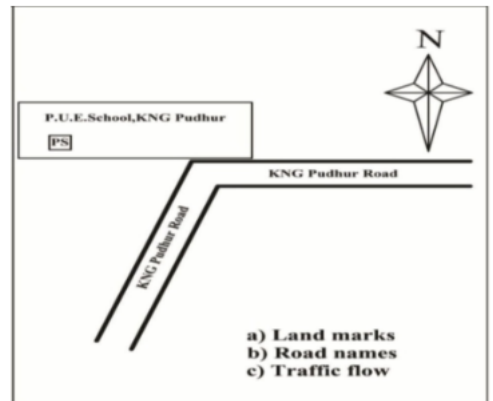

Key MAP View