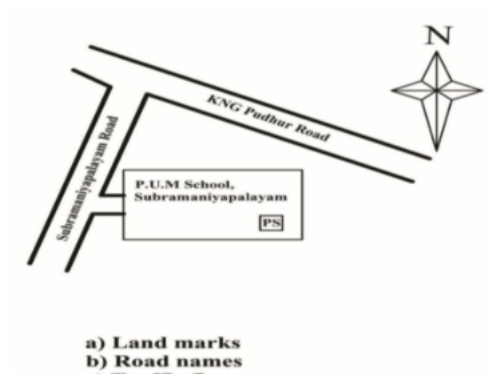

Key MAP View