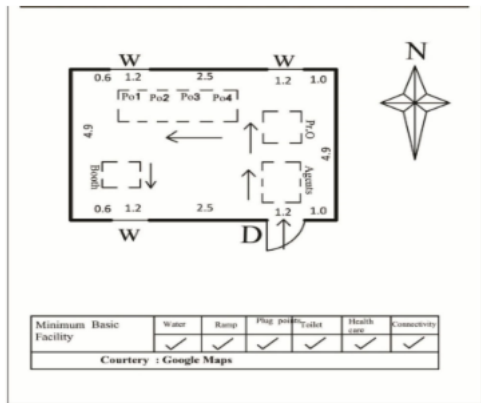

**Google Map View**

**Polling Station Building Front View**

**Polling Station Front View**

**Cad View**

**Key MAP View**

1 பெயர் : வெங்கடேஷ்வரன் - தந்தையின் பெயர்: குணபாக்கியம் - வீட்டு எண் : 1-10 வயது : 43 பாலினம் : ஆண்	WJB0406389 Photo is available	2 பெயர் : ராஜேந்திரன் - தந்தையின் பெயர்: வெள்ளிங்கிரி - வீட்டு எண் : 2 வயது : 63 பாலினம் : ஆண்	MPR5032396 Photo is available	3 பெயர் : ரேணுகாதேவி - கணவர் பெயர்: ராஜேந்திரன் - வீட்டு எண் : 2 வயது : 62 பாலினம் : பெண்	MPR5036942 Photo is available
4 பெயர் : அஸ்வின் குமார் தந்தையின் பெயர்: ராஜேந்திரன் வீட்டு எண் : 2 வயது : 28 பாலினம் : ஆண்	WJB3293149 Photo is available	5 பெயர் : ராஜன் - தந்தையின் பெயர்: குப்பாண்டகவுண்டர் - வீட்டு எண் : 3 வயது : 80 பாலினம் : ஆண்	WJB3640893 Photo is available	6 பெயர் : அன்னபூரணி - கணவர் பெயர்: ராஜன் - வீட்டு எண் : 3 வயது : 77 பாலினம் : பெண்	WJB3640901 Photo is available
7 பெயர் : பிரீதி - கணவர் பெயர்: மனோஜ்குமார் - வீட்டு எண் : 3-8 வயது : 31 பாலினம் : பெண்	WJB2595080 Photo is available	8 பெயர் : விஷ்வபிரியா - கணவர் பெயர்: வினித்குமார் - வீட்டு எண் : 3-18 வயது : 32 பாலினம் : பெண்	WJB2595098 Photo is available	9 பெயர் : நாகப்பன் - தந்தையின் பெயர்: இராமசாமி - வீட்டு எண் : 3-26-B வயது : 53 பாலினம் : ஆண்	WJB1629682 Photo is available
10 பெயர் : ரவிக்குமார் - தந்தையின் பெயர்: நல்லையன் - வீட்டு எண் : 3 ஏ வயது : 47 பாலினம் : ஆண்	WJB1209063 Photo is available	11 பெயர் : அன்னபூரணி - கணவர் பெயர்: கார்த்திகேயன் - வீட்டு எண் : 4 வயது : 74 பாலினம் : பெண்	MPR9569781 Photo is available	12 பெயர் : பூவாத்நாள் - இதரர் பெயர்: -- வீட்டு எண் : 5 வயது : 61 பாலினம் : பெண்	WJB0406421 Photo is available
13 பெயர் : சிவசங்கரி கணவர் பெயர்: பால்ராஜ் வீட்டு எண் : 5 வயது : 33 பாலினம் : பெண்	WJB4176152 Photo is available	14 பெயர் : நடராஜ் - தந்தையின் பெயர்: அம்மாசமுதலியார் - வீட்டு எண் : 6 வயது : 78 பாலினம் : ஆண்	WJB3640919 Photo is available	15 பெயர் : முருகானந்தம் - தந்தையின் பெயர்: நடராஜ் - வீட்டு எண் : 6 வயது : 53 பாலினம் : ஆண்	WJB3640927 Photo is available
16 பெயர் : அசுமத்தா மேரி - கணவர் பெயர்: சகாய பேளில் மார்டின் - வீட்டு எண் : 7-A வயது : 52 பாலினம் : பெண்	WJB2071850 Photo is available	17 பெயர் : ராஜேஷ்வரி - கணவர் பெயர்: சண்முகசுந்தரம் - வீட்டு எண் : 8 வயது : 72 பாலினம் : பெண்	MPR2495471 Photo is available	18 பெயர் : கோபால் - தந்தையின் பெயர்: சண்முகசுந்தரம் - வீட்டு எண் : 8 வயது : 54 பாலினம் : ஆண்	MPR2495489 Photo is available
19 பெயர் : கஸ்தூரி - கணவர் பெயர்: கோபால் - வீட்டு எண் : 8 வயது : 46 பாலினம் : பெண்	MPR5032636 Photo is available	20 பெயர் : தங்கவேல் - இதரர் பெயர்: -- வீட்டு எண் : 8-27 வயது : 77 பாலினம் : ஆண்	WJB0406447 Photo is available	21 பெயர் : மருதாசலம் - தந்தையின் பெயர்: தங்கவேல் - வீட்டு எண் : 8-27 வயது : 48 பாலினம் : ஆண்	WJB0406454 Photo is available
22 பெயர் : மாரிமுத்து - இதரர் பெயர்: -- வீட்டு எண் : 8-27 வயது : 47 பாலினம் : ஆண்	WJB0406439 Photo is available	S 23 பெயர் : அனுப்பிரியா - தந்தையின் பெயர்: காளியப்பன் - வீட்டு எண் : 8A வயது : 30 பாலினம் : பெண்	WJB1925619 Photo is available	24 பெயர் : அருள்மொழி - கணவர் பெயர்: சோமசுந்தரம் - வீட்டு எண் : 8-A வயது : 55 பாலினம் : பெண்	WJB0264895 Photo is available
25 பெயர் : லட்சுமி - கணவர் பெயர்: பூபதி - வீட்டு எண் : 9 வயது : 65 பாலினம் : பெண்	WJB3640950 Photo is available	26 பெயர் : முத்துலட்சுமி - தந்தையின் பெயர்: அழகர் - வீட்டு எண் : 9 வயது : 53 பாலினம் : பெண்	NFX0364554 Photo is available	27 பெயர் : மகேஷ் சி தந்தையின் பெயர்: சிங்காரவேலு வீட்டு எண் : 9 வயது : 51 பாலினம் : ஆண்	WJB4405965 Photo is available
28 பெயர் : செந்தில்குமார் - தந்தையின் பெயர்: பூபதி - வீட்டு எண் : 9 வயது : 50 பாலினம் : ஆண்	WJB3640968 Photo is available	29 பெயர் : கவிதா - கணவர் பெயர்: செந்தில்குமார் - வீட்டு எண் : 9 வயது : 47 பாலினம் : பெண்	MPR5032628 Photo is available	30 பெயர் : மனாஜ் தந்தையின் பெயர்: ஈஸ்வரன் வீட்டு எண் : 9 வயது : 44 பாலினம் : ஆண்	DPR1489921 Photo is available