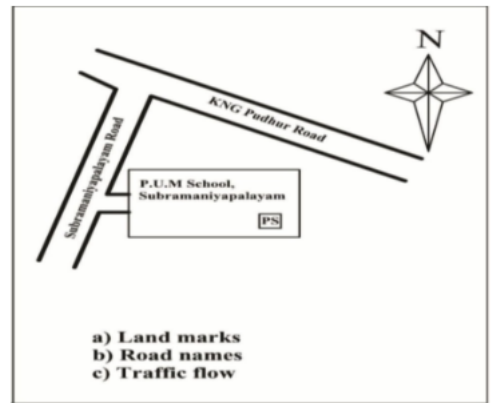

Key MAP View