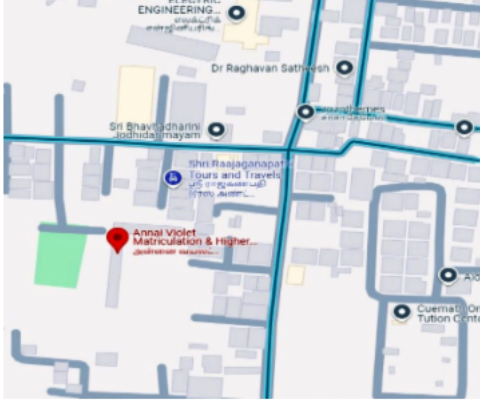

Nazri Naksha