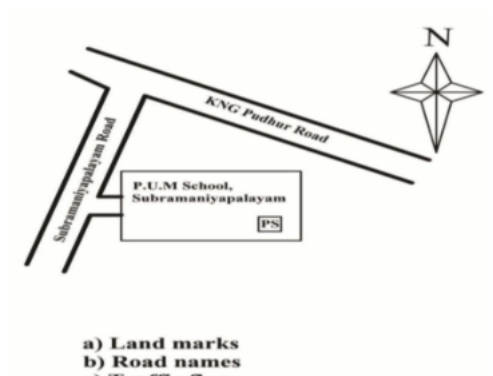

Key MAP View