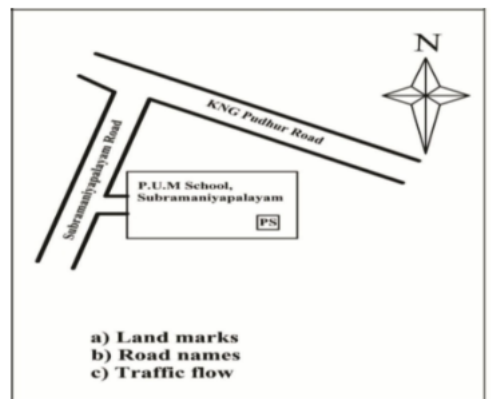

Key MAP View