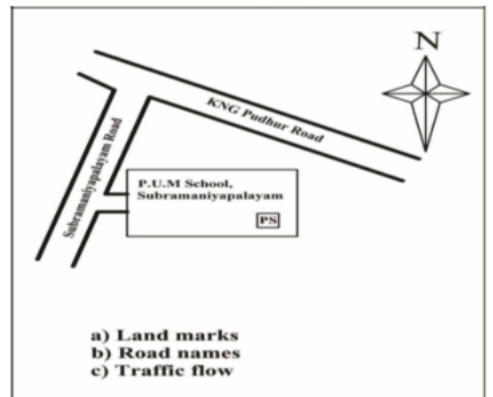

Key MAP View