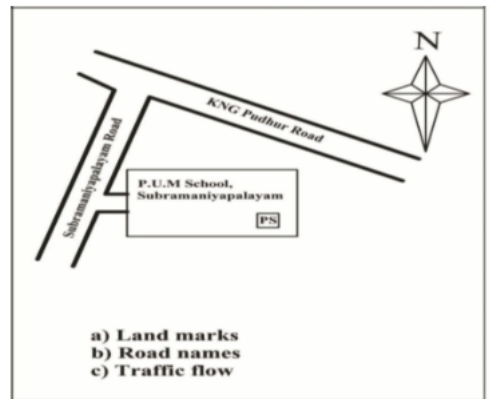

Key MAP View