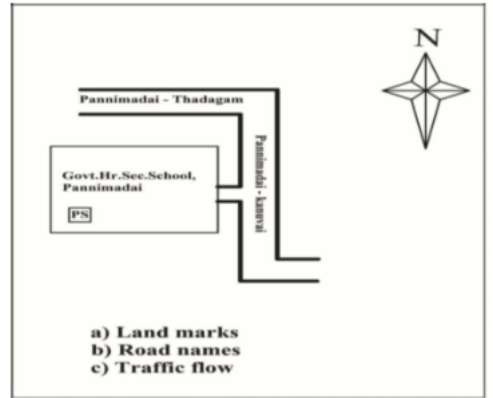

Key MAP View