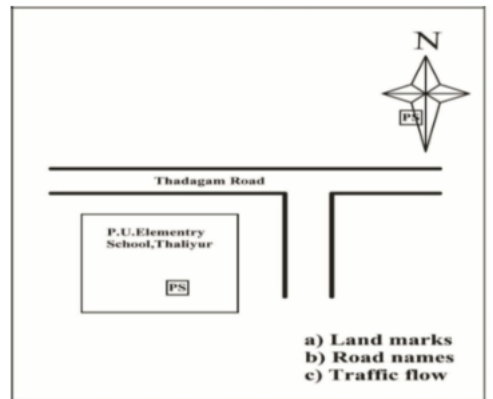

Key MAP View