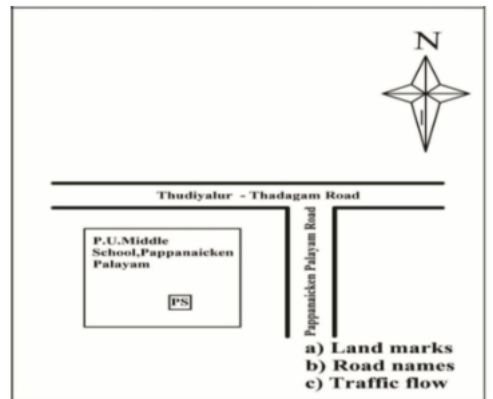

Google Map View

Polling Station Building Front View

Polling Station Front View

Cad View

Key MAP View

சட்டமன்றத் தொகுதியின் எண் மற்றும் பெயர் : 117-கவுண்டம்பாளையம்
பிரிவு எண் மற்றும் பெயர் 1-வார்டு எண் 12 பாப்பநாயக்கன்பாளையம் (பெருமாள் கோவில் வீதி)