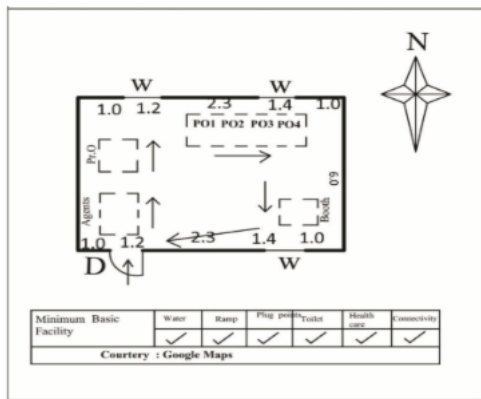

Google Map View

Polling Station Building Front View

Polling Station Front View

Cad View

Key MAP View

சட்டமன்றத் தொகுதியின் எண் மற்றும் பெயர் : 117-கவுண்டம்பாளையம்
பிரிவு எண் மற்றும் பெயர் 1-வார்டு எண் 12 பாப்பநாயக்கன்பாளையம் (பெருமாள் கோவில் வீதி)